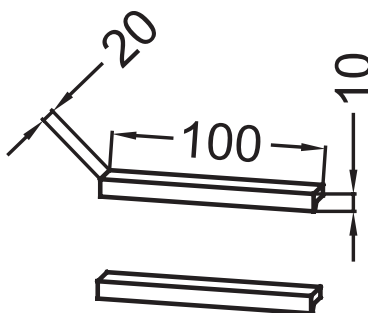

EB1579

Коллекция: VIVIENNE

Отделки*:

F30 - Белый
атласный лак

Общие характеристики:

Преимущества для конечного пользователя

- Эстетичность: Отделки сатин на выбор

Технические характеристики

- РАЗМЕРЫ (CM) : 10 x 2 x 1 см
- TYPE D'ACCESSOIRES DE MEUBLE : Ручки

- МАТЕРИАЛ : Металл

Общая информация

Спецификация продукта : Пара ручек 10 см, для колонны. EB1579. Коллекция : VIVIENNE. РАЗМЕРЫ (CM) : 10 x 2 x 1 см. МАТЕРИАЛ : Металл. TYPE D'ACCESSOIRES DE MEUBLE : Ручки.