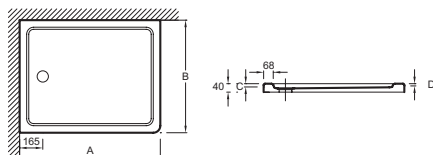

Технические характеристики

- РАЗМЕРЫ (СМ): 150 x 76 x 4 см
- МАТЕРИАЛ: Flight (композит+акрил)
- РИСУНОК ПОВЕРХНОСТИ: Гладкая
- Гарантия 10 лет

Преимущества при монтаже

- Варианты установки: отдельностоящий или встраиваемый, высота 4 см

- ВЕС: 35 кг
- ФОРМА: Прямоугольные
- Варианты установки: напольный или встраиваемый, высота 4 см
- В качестве опции: набор для увеличения высоты (высота 10 см), герметичная прокладка по периметру, антискользящее покрытие (класс C, в соответствии со стандартом DIN 51097)

Технический чертёж

mm	A	B	C	D	⚙️
E62461	900	760	25	14	9
E62484	1000	700	25	12	9
E62446	1000	760	25	12	9
E62447	1000	800	25	12	9
E62448	1100	800	25	12	11
E62485	1200	700	25	9	11
E62449	1200	760	25	9	11
E62450	1200	800	25	9	11
E62451	1200	900	25	9	11
E62486	1400	700	25	5	13
E62452	1400	760	25	5	13
E62453	1400	800	25	5	13
E62481	1400	900	25	4	13
E62487	1500	700	24	3	13
E62454	1500	760	24	3	13
E62455	1600	700	24	4	13
E62456	1600	760	24	4	13
E62482	1600	900	24	4	13
E62457	1700	700	24	4	13
E62458	1700	760	24	4	13
E62483	1700	900	24	4	13

Спецификация продукта: Белый прямоугольный душевой поддон из материала Flight, 150 x 76 см. E62454. Коллекция: FLIGHT. РАЗМЕРЫ (СМ): 150 x 76 x 4 см. ВЕС: 35 кг. МАТЕРИАЛ: Flight (композит+акрил). ФОРМА: Прямоугольные. РИСУНОК ПОВЕРХНОСТИ: Гладкая. Варианты установки: напольный или встраиваемый, высота 4 см. Гарантия 10 лет. В качестве опции: набор для увеличения высоты (высота 10 см), герметичная прокладка по периметру, антискользящее покрытие (класс C, в соответствии со стандартом DIN 51097).