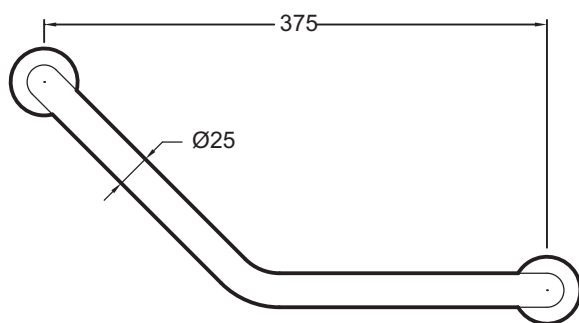

E72373

Коллекция: CORALAIS

Отделки*:

CP - Хром

Общие характеристики:

Преимущества при монтаже

- Настенный монтаж

Технические характеристики

- ВЕС: 0,9 кг
- ТИП УСТАНОВКИ: Крепление к стене
- Коллекция аксессуаров для ванной комнаты Coralais в отделке Хром элегантно дополнит интерьер Вашей ванной комнаты.

Общая информация

Спецификация продукта: Поручень. E72373. Коллекция: CORALAIS. ВЕС: 0,9 кг. ТИП УСТАНОВКИ: Крепление к стене. Коллекция аксессуаров для ванной комнаты Coralais в отделке Хром элегантно дополнит интерьер Вашей ванной комнаты..