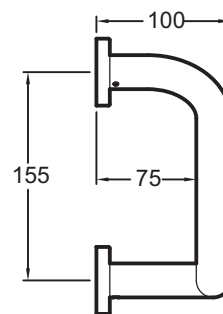

E72373

Коллекция: CORALAIS

Отделки*:

CP - Хром

Общие характеристики:

Преимущества при монтаже

- Настенный монтаж

Технические характеристики

- ВЕС: 0,9 кг
- ТИП УСТАНОВКИ: Крепление к стене
- Коллекция аксессуаров для ванной комнаты Coralais в отделке Хром элегантно дополнит интерьер Вашей ванной комнаты.

Общая информация

Спецификация продукта: Поручень. E72373. Коллекция: CORALAIS. ВЕС: 0,9 кг. ТИП УСТАНОВКИ: Крепление к стене. Коллекция аксессуаров для ванной комнаты Coralais в отделке Хром элегантно дополнит интерьер Вашей ванной комнаты..