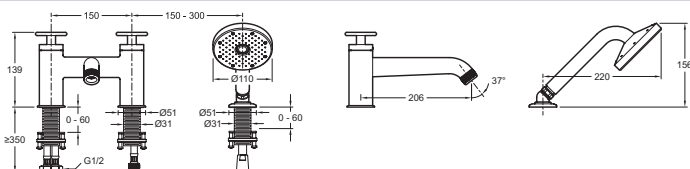

**E78343**

**Коллекция:** NOUVELLE VAGUE

**Отделки\*:**

BLV - Матовый  
черный

CAT - Матовый  
хром

**Общие характеристики:**

**Преимущества для конечного пользователя**

- ОТДЕЛКА "МАТОВЫЙ ЧЕРНЫЙ" : В коллекции Nouvelle Vague это насыщенный черный цвет с бархатистой фактурой .
- ОТДЕЛКА "МАТОВЫЙ ХРОМ" : Теплая фактура хрома с оригинальными бликами.
- ПРАКТИЧНОЕ ПОКРЫТИЕ: Уникальная защита от отпечатков пальцев. Гарантия на покрытие 25 лет.
- ИНДУСТРИАЛЬНЫЙ СТИЛЬ: Дизайн ручек переключения напоминает рабочий инструмент.

**Технические характеристики**

- ПОДКЛЮЧЕНИЕ: С настенными крепежами

**Технический чертёж**

Спецификация продукта: Смеситель для ванны/душа. E78343. Коллекция: NOUVELLE VAGUE. ПОДКЛЮЧЕНИЕ: С настенными крепежами.