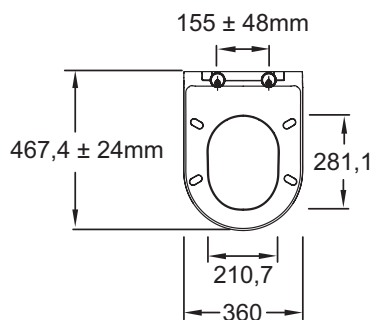

E20141

Collection : RODIN

Couleur* :

00 - Blanc

Principaux atouts :

Caractéristiques techniques

- POIDS : 2,3 kg
- TYPE D'ABATTANT : Extra plat à descente progressive et déclinable - charnières métal
- CHARNIÈRES : Métal
- MATÉRIAU : Thermodur
- MATÉRIAU DE L'ABATTANT : Thermodur
- GARANTIE DE L'ABATTANT : 2 ans

Dessin technique

Descriptif CCTP : Abattant extra plat. E20141. Collection : RODIN. POIDS : 2,3 kg. MATÉRIAU : Thermodur. TYPE D'ABATTANT : Extra plat à descente progressive et déclinable - charnières métal. MATÉRIAU DE L'ABATTANT : Thermodur. CHARNIÈRES : Métal. GARANTIE DE L'ABATTANT : 2 ans.