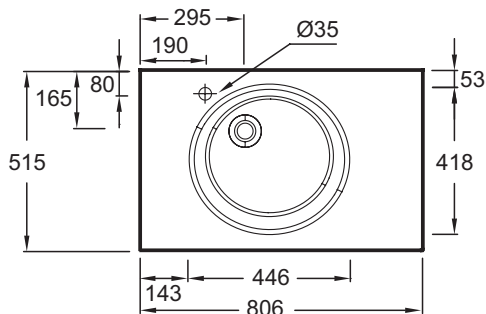

Технические характеристики

- РАЗМЕРЫ (СМ): 80 x 51 см
- МАТЕРИАЛ: Стекло
- ОТВЕРСТИЯ ДЛЯ СВЕРЛЕНИЯ: С 1 отверстием для смесителя
- ГЛАДКАЯ / НЕГЛАДКАЯ НИЖНЯЯ ПОВЕРХНОСТЬ: Не отшлифованная нижняя кромка
- КОЛИЧЕСТВО РАКОВИН В СТОЛЕШНИЦЕ: Стандартные

Продукты для комплектации

- EB2522-R5: Мебель для раковины-столешницы 80 см, 2 ящика, ручки Хром
- EB2522-R9: Мебель для раковины-столешницы 80 см, 2 ящика, ручки Черные

Преимущества при монтаже

- УСТАНОВКА : На мебель

- ВЕС: 14 кг
- ТИП УСТАНОВКИ: Накладные
- УСТАНОВКА: Стандартные
- ОТВЕРСТИЕ ПЕРЕЛИВА: С отверстием перелива
- ПРОДУКТ В КОМПЛЕКТЕ: (смеситель заказывается отдельно)

Общая информация

Спецификация продукта: Раковина-столешница из матового стекла 81 см. EB2562. Коллекция: ODEON RIVE GAUCHE. РАЗМЕРЫ (СМ): 80 x 51 см. ВЕС: 14 кг. МАТЕРИАЛ: Стекло. ТИП УСТАНОВКИ: Накладные. ОТВЕРСТИЯ ДЛЯ СВЕРЛЕНИЯ: С 1 отверстием для смесителя. УСТАНОВКА: Стандартные. ГЛАДКАЯ / НЕГЛАДКАЯ НИЖНЯЯ ПОВЕРХНОСТЬ: Не отшлифованная нижняя кромка. ОТВЕРСТИЕ ПЕРЕЛИВА: С отверстием перелива. КОЛИЧЕСТВО РАКОВИН В СТОЛЕШНИЦЕ: Стандартные. ПРОДУКТ В КОМПЛЕКТЕ: (смеситель заказывается отдельно).