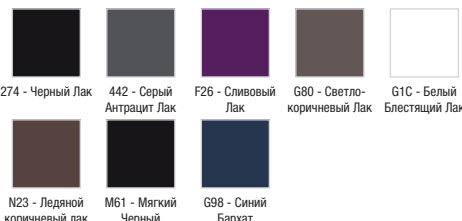

Коллекция: TERRACE

Отделки*:

Общие характеристики:

Преимущества для конечного пользователя

- Уникальный дизайн: утонченная, элегантная геометрия линий создает современный дизайн
- Уникальная функциональность: коллекция Terrace оптимизирует доступное пространство, упрощает хранение туалетных принадлежностей благодаря ящику для аксессуаров и большому выдвижному ящику

- Идеальное покрытие: роскошная отделка из цельного дерева для внутренних ящиков и ящика для аксессуаров

Технические характеристики

- РАЗМЕРЫ (СМ): 80 x 48 x 38 см
- МАТЕРИАЛ: Лак
- МЕСТО ДЛЯ ХРАНЕНИЯ: 1 выдвижной ящик для аксессуаров из цельного дерева и 1 выдвижной ящик с механизмом «плавное закрывание»
- ПРОДУКТ В КОМПЛЕКТЕ: (смеситель, раковина и набор креплений заказываются отдельно)
- ФИКСАЦИЯ: Установщику понадобится набор крепежей для монтажа на стену
- 1 лакированный выдвижной ящик с механизмом "плавное закрывание"

- ВЕС: 25 кг
- ТИП УСТАНОВКИ: Подвесная
- РЕШЕНИЕ ХРАНЕНИЯ: Выдвижные ящики
- ВНУТРЕННЯЯ СИСТЕМА ХРАНЕНИЯ: 1 ящичек для аксессуаров с механизмом "плавное закрывание"
- РЕКОМЕНДОВАННЫЙ СМЕСИТЕЛЬ: Смесители Stance - элегантность и легкость
- 1 выдвижной ящичек для аксессуаров из цельного дерева с механизмом "плавное закрывание"

Продукты для комплектации

- EXD112: Подвесная раковина-столешница 80 см
- EXD9112: Подвесная раковина-столешница 80*49 см, с подсветкой

Связанные продукты

- EB1179G: Подвесная колонна 50 см, шарниры слева
- EB1743: Дополнительный модуль 80 см
- EB1744: Промежуточный модуль 30 см