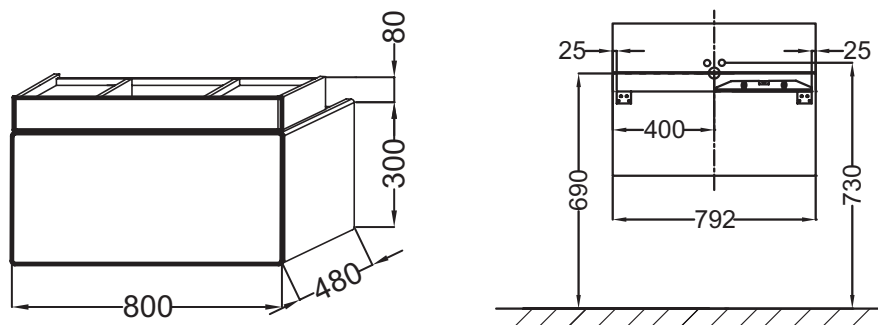

Технический чертеж

*В зависимости от конфигурации компьютера или настроек принтера, технических факторов и характеристик, цвета, которые Вы видите могут не полностью соответствовать настоящим цветам и являются схематическими.