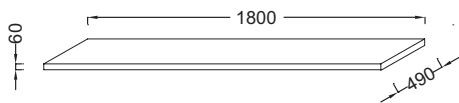

EB1197

Коллекция: TERRACE

Отделки*:

N05 - Светло-серый

N06 - Темный Камень

Преимущества для конечного пользователя

- Дизайн: отделка столешницы с эффектом натурального камня обеспечивает естественный, элегантный, современный внешний вид

Технические характеристики

- РАЗМЕРЫ (CM): 180 x 49 x 6 см
- ПРОДУКТ В КОМПЛЕКТЕ: (смеситель, раковина-столешница и крепеж не в комплекте)
- Примечание: для установки необходимо заказать набор хромированных крепежей
- ВЕС: 41,4 кг
- ФИКСАЦИЯ: Нужно заказать две пары крепежей EB849 для установки столешницы

Связанные продукты

- EXD112, XD112K
- EXE112, XE112K
- XD9112K, EXD9112
- XE9112K, EXE9112

Технический чертеж

Спецификация продукта: Столешница 180 см, без отверстия. EB1197. Коллекция: TERRACE. РАЗМЕРЫ (CM): 180 x 49 x 6 см. ВЕС: 41,4 кг. ПРОДУКТ В КОМПЛЕКТЕ: (смеситель, раковина-столешница и крепеж не в комплекте). ФИКСАЦИЯ: Нужно заказать две пары крепежей EB849 для установки столешницы. Примечание: для установки необходимо заказать набор хромированных крепежей.