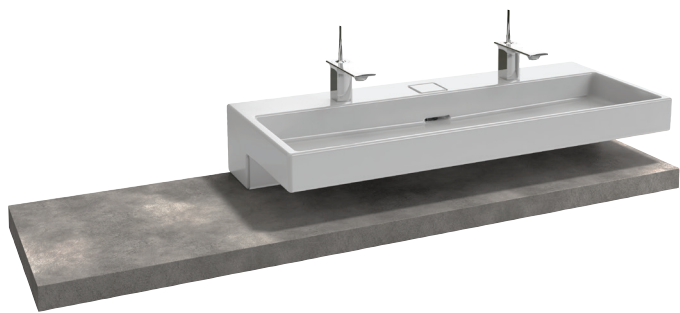

EB1197

Коллекция: TERRACE

Отделки*:

N05 - Светло-серый

N06 - Темный Камень

Преимущества для конечного пользователя

- Дизайн: отделка столешницы с эффектом натурального камня обеспечивает естественный, элегантный, современный внешний вид

Технические характеристики

- РАЗМЕРЫ (CM): 180 x 49 x 6 см
- ПРОДУКТ В КОМПЛЕКТЕ: (смеситель, раковина-столешница и крепеж не в комплекте)
- Примечание: для установки необходимо заказать набор хромированных крепежей
- ВЕС: 41,4 кг
- ФИКСАЦИЯ: Нужно заказать две пары крепежей EB849 для установки столешницы

Связанные продукты

- EXD112, XD112K
- EXE112, XE112K
- XD9112K, EXD9112
- XE9112K, EXE9112

Технический чертеж

Спецификация продукта: Столешница 180 см, без отверстия. EB1197. Коллекция: TERRACE. РАЗМЕРЫ (CM): 180 x 49 x 6 см. ВЕС: 41,4 кг. ПРОДУКТ В КОМПЛЕКТЕ: (смеситель, раковина-столешница и крепеж не в комплекте). ФИКСАЦИЯ: Нужно заказать две пары крепежей EB849 для установки столешницы. Примечание: для установки необходимо заказать набор хромированных крепежей.