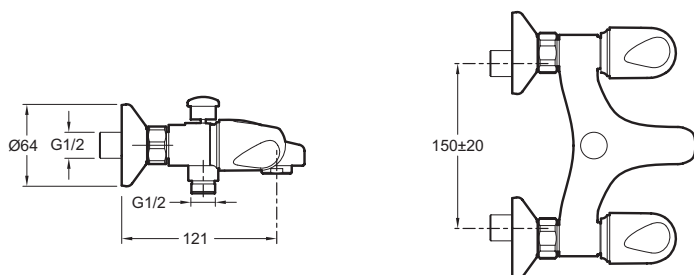

**E71920**

**Коллекция:** GALEO CD

**Отделка\*:**

CP - Хром

### Технические характеристики

- ВЕС: 1,4 кг
- ТИП: Двурывчажний
- ПОДКЛЮЧЕНИЕ: С настенными крепежами и кольцами
- РАЗМЕТКА ОТВЕРСТИЙ: 150 ± 20 мм
- ОДНОРЫЧАЖНЫЙ СМЕСИТЕЛЬ: 0
- ГАРАНТИЯ НА ОТДЕЛКУ: 0
- Автоматический переключатель
- ТИП УСТАНОВКИ: Крепление к стене
- РАСХОД ВОДЫ: 20/13 л/мин при давлении 3 бар
- МЕХАНИЗМ: Кран-буксы с керамическим диском
- СЛИВ: 0
- УСТАНОВКА: Настенные
- Металлические ручки
- Обратный клапан на выходе для душа

### Технический чертёж

Спецификация продукта: Настенный смеситель для ванны/душа. E71920. Коллекция: GALEO CD. ВЕС: 1,4 кг. ТИП УСТАНОВКИ: Крепление к стене. ТИП: Двурывчажний. РАСХОД ВОДЫ: 20/13 л/мин при давлении 3 бар. ПОДКЛЮЧЕНИЕ: С настенными крепежами и кольцами. МЕХАНИЗМ: Кран-буксы с керамическим диском. РАЗМЕТКА ОТВЕРСТИЙ: 150 ± 20 мм. СЛИВ: 0. ОДНОРЫЧАЖНЫЙ СМЕСИТЕЛЬ: 0. УСТАНОВКА: Настенные. ГАРАНТИЯ НА ОТДЕЛКУ: 0. Металлические ручки. Автоматический переключатель. Обратный клапан на выходе для душа.