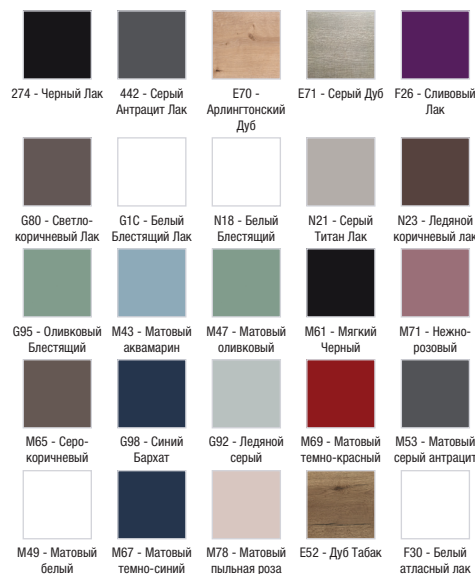

Коллекция: VIVIENNE

Отделки*: