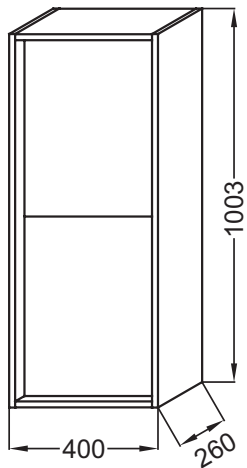

Технические характеристики

- РАЗМЕРЫ (CM) : 40 x 26 x 100 см
- МАТЕРИАЛ : Лак или меламин
- TYPE DE RANGEMENT : Дверцы
- PRISE ELECTRIQUE : Нет
- HORLOGE : Нет
- VERSION : Левосторонняя или правосторонняя
- POIGNÉE : Нет, заказываются отдельно (Ручки Vivienne поставляются в отделке сатин)
- RANGEMENT INTERIEUR : 2 стеклянные полки
- INFORMATIONS COMPLÉMENTAIRES : Реверсивные дверцы

Преимущества при монтаже

- Простая установка: Полностью собранная мебель

Продукты для комплектации

- EB1579 : Пара ручек 10 см, для колонны

Спецификация продукта : Реверсивная полуколонна 40 см, без ручек. EB1587-E52. Коллекция : VIVIENNE. РАЗМЕРЫ (CM) : 40 x 26 x 100 см. BEC : 19 кг. МАТЕРИАЛ : Лак или меламин. ТИП УСТАНОВКИ : Подвесная. TYPE DE RANGEMENT : Дверцы. LUMIÈRE : Нет. PRISE ELECTRIQUE : Нет. PRISE USB : Нет. HORLOGE : Нет. ETAGÈRE : Да. VERSION : Левосторонняя или правосторонняя. TYPE MEUBLE DE COMPLÉMENT : Полуколонна. POIGNÉE : Нет, заказываются отдельно (Ручки Vivienne поставляются в отделке сатин). FINITION INTERIEURE : Серый. RANGEMENT INTERIEUR : 2 стеклянные полки. FIXATION : Установщику необходимо выбрать набор креплений в зависимости от типа стены. INFORMATIONS COMPLÉMENTAIRES : Реверсивные дверцы.

Технический чертеж

Спецификация продукта : Реверсивная полуколонна 40 см, без ручек. EB1587-E52. Коллекция : VIVIENNE. РАЗМЕРЫ (CM) : 40 x 26 x 100 см. ВЕС : 19 кг. МАТЕРИАЛ : Лак или меламин. ТИП УСТАНОВКИ : Подвесная. TYPE DE RANGEMENT : Дверцы. LUMIÈRE : Нет. PRISE ÉLECTRIQUE : Нет. PRISE USB : Нет. HORLOGE : Нет. ETAGÈRE : Да. VERSION : Левосторонняя или правосторонняя. TYPE MEUBLE DE COMPLÉMENT : Полуколонна. POIGNÉE : Нет, заказываются отдельно (Ручки Vivienne поставляются в отделке сатин). FINITION INTÉRIEURE : Серый. RANGEMENT INTÉRIEUR : 2 стеклянные полки. FIXATION : Установщику необходимо выбрать набор креплений в зависимости от типа стены. INFORMATIONS COMPLÉMENTAIRES : Реверсивные дверцы.