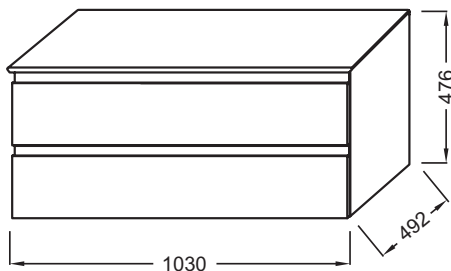

EB2084

Коллекция: MADELEINE

Отделки\*:

J5 - Белый  
глянцевый

J52 - Черный  
глянцевый

Общие характеристики:

### Технические характеристики

- РАЗМЕРЫ (СМ) : 103 x 49.20 x 47.60 см
- ТИП УСТАНОВКИ : Подвесная
- ВНУТРЕННЯЯ ОТДЕЛКА : Серого цвета
- МАТЕРИАЛ : Лак
- РЕШЕНИЕ ХРАНЕНИЯ : Выдвижные ящики с доводчиками

### Связанные продукты

- E2661 : Накладная раковина 41 см
- E90012 : Раковина Ø 41 см
- E90011 : Раковина 39 см

### Технический чертеж

Спецификация продукта : Тумба со столешницей 100 см из МДФ. EB2084. Коллекция : MADELEINE. РАЗМЕРЫ (СМ) : 103 x 49.20 x 47.60 см. МАТЕРИАЛ : Лак. ТИП УСТАНОВКИ : Подвесная. РЕШЕНИЕ ХРАНЕНИЯ : Выдвижные ящики с доводчиками. ВНУТРЕННЯЯ ОТДЕЛКА : Серого цвета.