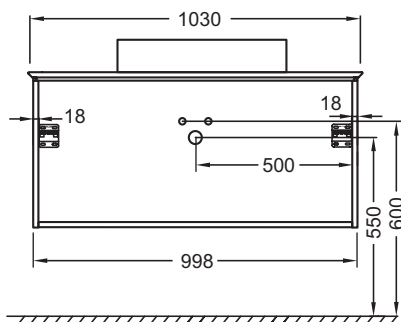

EB2084

Коллекция: MADELEINE

Отделки\*:

J5 - Белый  
глянцевый

J52 - Черный  
глянцевый

Общие характеристики:

### Технические характеристики

- РАЗМЕРЫ (СМ) : 103 x 49.20 x 47.60 см
- ТИП УСТАНОВКИ : Подвесная
- ВНУТРЕННЯЯ ОТДЕЛКА : Серого цвета
- МАТЕРИАЛ : Лак
- РЕШЕНИЕ ХРАНЕНИЯ : Выдвижные ящики с доводчиками

### Связанные продукты

- E2661 : Накладная раковина 41 см
- E90012 : Раковина Ø 41 см
- E90011 : Раковина 39 см

### Технический чертеж

Спецификация продукта : Тумба со столешницей 100 см из МДФ. EB2084. Коллекция : MADELEINE. РАЗМЕРЫ (СМ) : 103 x 49.20 x 47.60 см. МАТЕРИАЛ : Лак. ТИП УСТАНОВКИ : Подвесная. РЕШЕНИЕ ХРАНЕНИЯ : Выдвижные ящики с доводчиками. ВНУТРЕННЯЯ ОТДЕЛКА : Серого цвета.