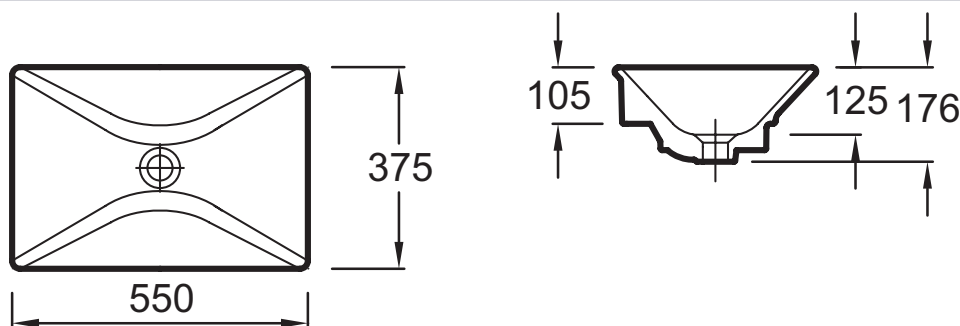

E4819-X5

Коллекция: REVE

Отделки\*:

00 - Белый

### Технические характеристики

- РАЗМЕРЫ (СМ): 55 x 37,50 см
- МАТЕРИАЛ: Керамика
- ОТВЕРСТИЕ ПЕРЕЛИВА: Без отверстия перелива
- ВЕС: 8,5 кг
- ОТВЕРСТИЯ ДЛЯ СВЕРЛЕНИЯ: Без отверстия для смесителя
- Без переливного отверстия

### Общая информация

Спецификация продукта: Раковина-чаша 55 x 37.5 см без отверстия для смесителя. E4819-X5. Коллекция: REVE. РАЗМЕРЫ (СМ): 55 x 37,50 см. ВЕС: 8,5 кг. МАТЕРИАЛ: Керамика. ОТВЕРСТИЯ ДЛЯ СВЕРЛЕНИЯ: Без отверстия для смесителя. ОТВЕРСТИЕ ПЕРЕЛИВА: Без отверстия перелива. Без переливного отверстия.