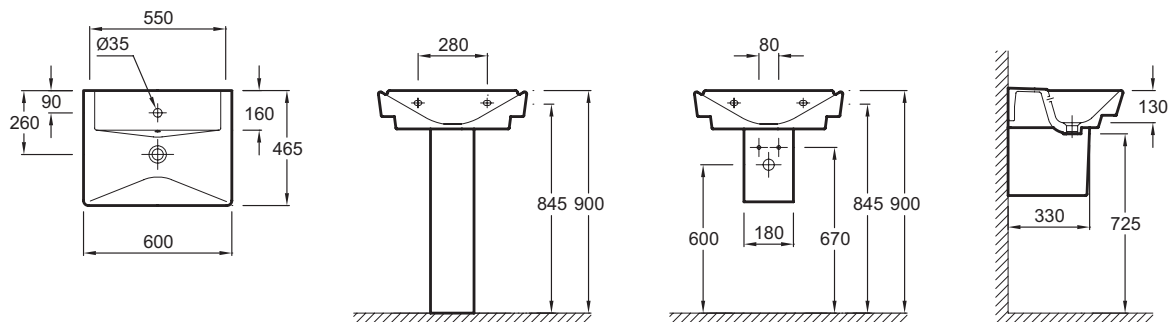

E4802

Коллекция: REVE

Отделки*:

00 - Белый

Преимущества для конечного пользователя

- Дизайн: Дерзкий и элегантный дизайн, V-образная раковина-столешница
- Комфорт: Широкая боковая поверхность для принадлежностей

Технические характеристики

- РАЗМЕРЫ (СМ): 60 x 46,50 см
- МАТЕРИАЛ: Керамика
- ОТВЕРСТИЯ ДЛЯ СВЕРЛЕНИЯ: С 1 отверстием для смесителя
- ОТВЕРСТИЕ ПЕРЕЛИВА: С отверстием перелива
- ПРОДУКТ В КОМПЛЕКТЕ: (смеситель заказывается отдельно)
- ВЕС: 16,9 кг
- РАЗМЕТКА СВЕРЛЕНИЯ ОТВЕРСТИЯ ДЛЯ СМЕСИТЕЛЯ: С 1 отверстием для смесителя по центру
- УСТАНОВКА: Стандартные
- КОЛИЧЕСТВО РАКОВИН В СТОЛЕШНИЦЕ: Стандартные

Общая информация

Спецификация продукта: Подвесная раковина-столешница 60 x 46.5 см. E4802. Коллекция: REVE. РАЗМЕРЫ (СМ): 60 x 46,50 см. ВЕС: 16,9 кг. МАТЕРИАЛ: Керамика. РАЗМЕТКА СВЕРЛЕНИЯ ОТВЕРСТИЯ ДЛЯ СМЕСИТЕЛЯ: С 1 отверстием для смесителя по центру. ОТВЕРСТИЯ ДЛЯ СВЕРЛЕНИЯ: С 1 отверстием для смесителя. УСТАНОВКА: Стандартные. ОТВЕРСТИЕ ПЕРЕЛИВА: С отверстием перелива. КОЛИЧЕСТВО РАКОВИН В СТОЛЕШНИЦЕ: Стандартные. ПРОДУКТ В КОМПЛЕКТЕ: (смеситель заказывается отдельно).