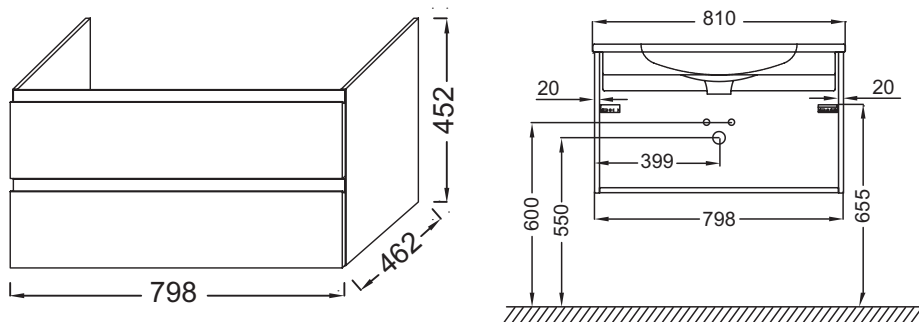

### Технические характеристики

- РАЗМЕРЫ (СМ) : 80 x 46 x 45 см
- МАТЕРИАЛ : Лак
- МЕСТО ДЛЯ ХРАНЕНИЯ : 2 выдвижных ящика с механизмом «плавное закрывание».
- РУЧКИ : Встроенная ручка в цвет мебели
- ВЕС : 23 кг
- ТИП УСТАНОВКИ : Крепление к стене
- РЕШЕНИЕ ХРАНЕНИЯ : Выдвижные ящики
- ФИКСАЦИЯ : Установщику понадобится набор крепежей для монтажа на стену

### Продукты для комплектации

- EXAE112-Z : Подвесная раковина-столешница 80 x 46 см

### Технический чертёж

Спецификация продукта : Мебель для раковины-столешницы, 80 см, 2 ящика. EB2053. Коллекция : MADELEINE. РАЗМЕРЫ (СМ) : 80 x 46 x 45 см. ВЕС : 23 кг. МАТЕРИАЛ : Лак. ТИП УСТАНОВКИ : Крепление к стене. МЕСТО ДЛЯ ХРАНЕНИЯ : 2 выдвижных ящика с механизмом «плавное закрывание».. РЕШЕНИЕ ХРАНЕНИЯ : Выдвижные ящики. РУЧКИ : Встроенная ручка в цвет мебели. ФИКСАЦИЯ : Установщику понадобится набор крепежей для монтажа на стену.