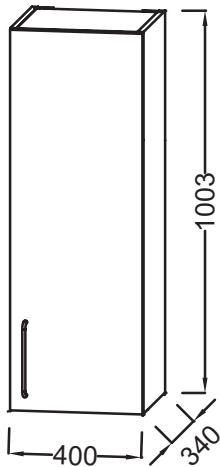

Общие характеристики:

Преимущества для конечного пользователя

- Удобный: дополнительное решение для хранения
- Идеальная отделка: несколько вариантов отделки

Технические характеристики

- РАЗМЕРЫ (СМ) : 40 x 34 x 100 см
- МАТЕРИАЛ : Лак или меламин
- ВЕС : 18,5 кг
- ТИП УСТАНОВКИ : Подвесная

Технический чертёж

Спецификация продукта : Полуколонна 40 см, правосторонняя. EB2571D-R5. Коллекция : ODEON RIVE GAUCHE. РАЗМЕРЫ (СМ) : 40 x 34 x 100 см. ВЕС : 18,5 кг. МАТЕРИАЛ : Лак или меламин. ТИП УСТАНОВКИ : Подвесная.