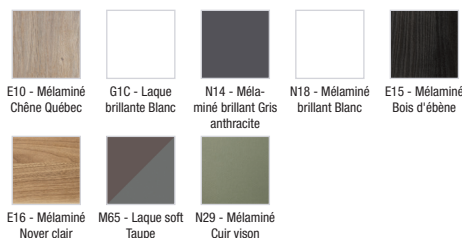

EB2021-RA

Collection : VOX

Couleur* :

Principaux atouts :

Caractéristiques techniques

- DIMENSIONS : 120 x 46 x 45 cm
- MATÉRIAU : Laque ou mélaminé
- NORMES ET RÉGLEMENTATIONS : NF
- LUMIÈRE : No
- PRISE USB : No
- HORLOGE : No
- POIGNÉE : Poignée intégrée en aluminium finition inox brossé
- Avec poignée intégrée en aluminium finition inox brossé
- POIDS : 29 kg
- TYPE D'INSTALLATION : Mural
- TYPE DE RANGEMENT : Tiroir
- PRISE ÉLECTRIQUE : No
- ANTIBUÉE : No
- PRODUIT INCLUS : (robinetterie et plan-vasque non inclus)
- FIXATION : Set de fixation à déterminer par votre installateur en fonction de votre support mural