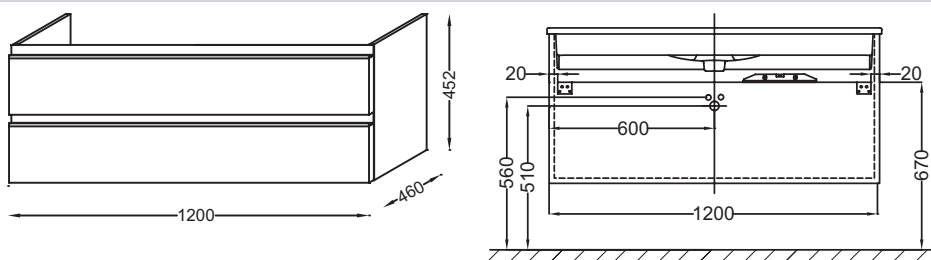

EB2021-RA

Collection : VOX

Couleur* :

Principaux atouts :

Caractéristiques techniques

- DIMENSIONS : 120 x 46 x 45 cm
- MATÉRIAU : Laque ou mélaminé
- NORMES ET RÉGLEMENTATIONS : NF
- LUMIÈRE : No
- PRISE USB : No
- HORLOGE : No
- POIGNÉE : Poignée intégrée en aluminium finition inox brossé
- Avec poignée intégrée en aluminium finition inox brossé
- POIDS : 29 kg
- TYPE D'INSTALLATION : Mural
- TYPE DE RANGEMENT : Tiroir
- PRISE ÉLECTRIQUE : No
- ANTIBUÉE : No
- PRODUIT INCLUS : (robinetterie et plan-vasque non inclus)
- FIXATION : Set de fixation à déterminer par votre installateur en fonction de votre support mural

Produits requis

- EXAB112-Z, XAB112K-Z

Produits complémentaires

- EB322 : Paire de pieds

Dessin technique

Descriptif CCTP : Meuble sous plan-vasque 120 cm 2 tiroirs, poignée intégrée. EB2021-RA. Collection : VOX. DIMENSIONS : 120 x 46 x 45 cm. POIDS : 29 kg. MATÉRIAU : Laque ou mélaminé. TYPE D'INSTALLATION : Mural. NORMES ET RÉGLEMENTATIONS : NF. TYPE DE RANGEMENT : Tiroir. LUMIÈRE : No. PRISE ÉLECTRIQUE : No. PRISE USB : No. ANTIBUÉE : No. HORLOGE : No. PRODUIT INCLUS : (robinetterie et plan-vasque non inclus). POIGNÉE : Poignée intégrée en aluminium finition inox brossé. FIXATION : Set de fixation à déterminer par votre installateur en fonction de votre support mural. Avec poignée intégrée en aluminium finition inox brossé.