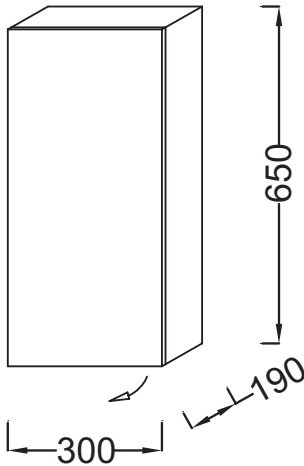

**EB513G**

**Коллекция:** PARALLEL

**Отделки\*:**

E10 - Квебекский  
Дуб

N18 - Белый  
Блестящий

**Общие характеристики:**

### Технические характеристики

- РАЗМЕРЫ (СМ): 30 x 19 x 65 см
- МАТЕРИАЛ: Меламин
- РЕШЕНИЕ ХРАНЕНИЯ: Дверцы
- ДОПОЛНИТЕЛЬНЫЙ МОДУЛЬ: Подвесные колонны
- Лаковое покрытие недоступно для этой коллекции
- ВЕС: 17 кг
- МЕСТО ДЛЯ ХРАНЕНИЯ: 1 дверца с механизмом «плавное закрывание»
- МОДЕЛЬ: Левосторонняя
- ВНУТРЕННЯЯ СИСТЕМА ХРАНЕНИЯ: 2 съемные стеклянные полочки

### Технический чертёж

Спецификация продукта: Полуколонна 30 см, левосторонняя. EB513G. Коллекция: PARALLEL. РАЗМЕРЫ (СМ): 30 x 19 x 65 см. ВЕС: 17 кг. МАТЕРИАЛ: Меламин. МЕСТО ДЛЯ ХРАНЕНИЯ: 1 дверца с механизмом «плавное закрывание». РЕШЕНИЕ ХРАНЕНИЯ: Дверцы. МОДЕЛЬ: Левосторонняя. ДОПОЛНИТЕЛЬНЫЙ МОДУЛЬ: Подвесные колонны. ВНУТРЕННЯЯ СИСТЕМА ХРАНЕНИЯ: 2 съемные стеклянные полочки. Лаковое покрытие недоступно для этой коллекции.