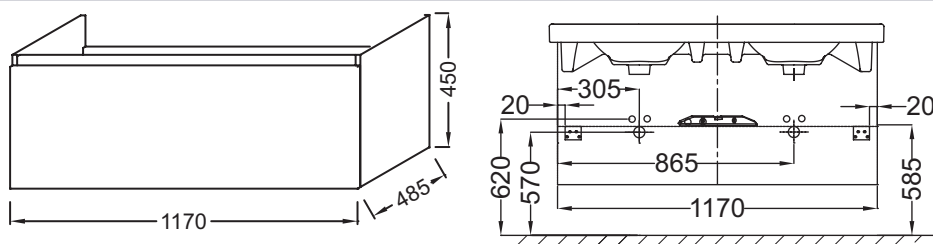

**Технические характеристики**

- РАЗМЕРЫ (СМ): 117 x 48,50 x 45 см
- ТИП УСТАНОВКИ: Подвесная
- РЕШЕНИЕ ХРАНЕНИЯ: Выдвижные ящики
- ФИКСАЦИЯ: Установщику понадобится набор крепежей для монтажа на стену
- Рекомендуемые смесители: Aleo - широкий и стильный ассортимент
- ВЕС: 34 кг
- МЕСТО ДЛЯ ХРАНЕНИЯ: 1 выдвижной ящик с механизмом «плавное закрывание»
- ПРОДУКТ В КОМПЛЕКТЕ: (смеситель и раковина заказываются отдельно)
- РЕКОМЕНДОВАННЫЙ СМЕСИТЕЛЬ: Смесители Stance - элегантность и легкость
- В качестве опции: цоколь EB899; корзина для белья EB197; ящичек для хранения флаконов EB122

**Продукты для комплектации**

- E4730: Двойная подвесная керамическая раковина 120 x 50 см

**Связанные продукты**

- EB893D: Подвесная полуколонна 35 см, шарниры справа

**Технический чертёж**

Спецификация продукта: Мебель 120 см для раковины-столешницы, 1 выдвижной ящик. EB887. Коллекция: ODEON UP. РАЗМЕРЫ (СМ): 117 x 48,50 x 45 см. ВЕС: 34 кг. ТИП УСТАНОВКИ: Подвесная. МЕСТО ДЛЯ ХРАНЕНИЯ: 1 выдвижной ящик с механизмом «плавное закрывание». РЕШЕНИЕ ХРАНЕНИЯ: Выдвижные ящики. ПРОДУКТ В КОМПЛЕКТЕ: (смеситель и раковина заказываются отдельно). ФИКСАЦИЯ: Установщику понадобится набор крепежей для монтажа на стену. РЕКОМЕНДОВАННЫЙ СМЕСИТЕЛЬ: Смесители Stance - элегантность и легкость. Рекомендуемые смесители: Aleo - широкий и стильный ассортимент. В качестве опции: цоколь EB899; корзина для белья EB197; ящичек для хранения флаконов EB122.