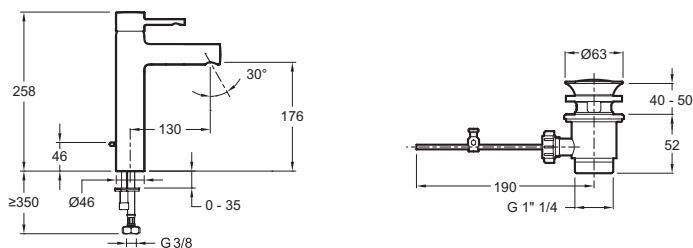

**E37303**

**Коллекция:** CUFF

**Отделки\*:**

CP - Хром

**Общие характеристики:**

### Технические характеристики

- **ВЕС**: 2 кг
- **РАСХОД ВОДЫ**: 5 л/мин
- **РАССТОЯНИЕ МЕЖДУ ЦЕНТРОМ ИЗЛИВА И ЦЕНТРАЛЬНОЙ ОСЬЮ КОРПУСА**: 130 мм
- **СЛИВ**: С донным клапаном
- **УСТАНОВКА**: 1 отверстие
- **ТИП УСТАНОВКИ**: 1 отверстие
- **ВЫСОТА ПОД ИЗЛИВОМ**: 258 мм
- **МЕХАНИЗМ**: Керамический картридж
- **ОДНОРЫЧАЖНЫЙ СМЕСИТЕЛЬ**: 0
- **ГАРАНТИЯ НА ОТДЕЛКУ**: 10 лет

### Технический чертёж

Спецификация продукта: Высокий однорычажный смеситель для раковины. E37303. Коллекция: CUFF. ВЕС: 2 кг. ТИП УСТАНОВКИ: 1 отверстие. РАСХОД ВОДЫ: 5 л/мин. ВЫСОТА ПОД ИЗЛИВОМ: 258 мм. РАССТОЯНИЕ МЕЖДУ ЦЕНТРОМ ИЗЛИВА И ЦЕНТРАЛЬНОЙ ОСЬЮ КОРПУСА: 130 мм. МЕХАНИЗМ: Керамический картридж. СЛИВ: С донным клапаном. ОДНОРЫЧАЖНЫЙ СМЕСИТЕЛЬ: 0. УСТАНОВКА: 1 отверстие. ГАРАНТИЯ НА ОТДЕЛКУ: 10 лет.