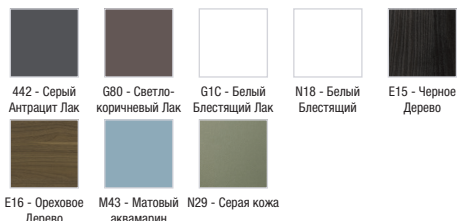

EB2098-R1

Коллекция: VOX

Отделки*:

Общие характеристики:

Преимущества для конечного пользователя

- **Функциональность:** система хранения (мебель с 2 или 3 выдвижными ящиками), 2 дополнительных модуля (60 и 80 см)
- **Широкий выбор:** 4 ручки, большой выбор отделки
- **Дизайн:** керамическая раковина элегантно располагается на мебели

Технические характеристики

- **РАЗМЕРЫ (СМ):** 80 x 46 x 73,40 см
- **МАТЕРИАЛ:** Лак или меламин
- **НОРМЫ И ПРАВИЛА:** NF
- **РЕШЕНИЕ ХРАНЕНИЯ:** Выдвижные ящики
- **РУЧКИ:** Изогнутая ручка
- **ВЕС:** 37 кг
- **ТИП УСТАНОВКИ:** Крепление к стене
- **МЕСТО ДЛЯ ХРАНЕНИЯ:** 3 выдвижных ящика с механизмом «плавное закрывание»
- **ПРОДУКТ В КОМПЛЕКТЕ:** (смеситель и раковина-столешница не в комплекте)
- **ФИКСАЦИЯ:** Установщику понадобится набор крепежей для монтажа на стену

Технический чертёж

Спецификация продукта: Мебель для раковины-столешницы 80 см, изогнутые ручки. EB2098-R1. Коллекция: VOX. РАЗМЕРЫ (СМ): 80 x 46 x 73,40 см. ВЕС: 37 кг. МАТЕРИАЛ: Лак или меламин. ТИП УСТАНОВКИ: Крепление к стене. НОРМЫ И ПРАВИЛА: NF. МЕСТО ДЛЯ ХРАНЕНИЯ: 3 выдвижных ящика с механизмом «плавное закрывание». РЕШЕНИЕ ХРАНЕНИЯ: Выдвижные ящики. ПРОДУКТ В КОМПЛЕКТЕ: (смеситель и раковина-столешница не в комплекте). РУЧКИ: Изогнутая ручка. ФИКСАЦИЯ: Установщику понадобится набор крепежей для монтажа на стену.