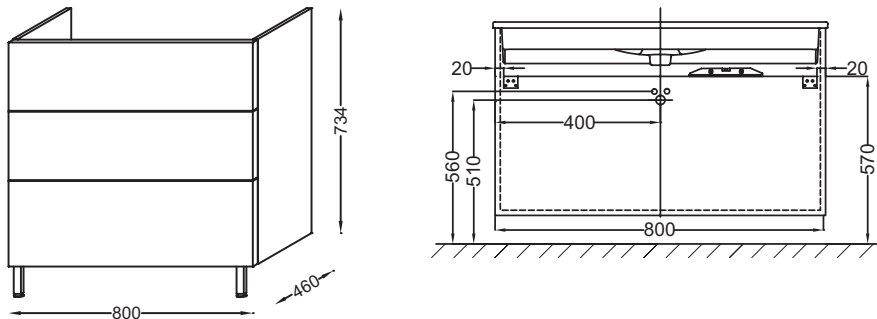

EB2098-R1

Коллекция: VOX

Отделки*:

Общие характеристики:

Преимущества для конечного пользователя

- **Функциональность:** система хранения (мебель с 2 или 3 выдвижными ящиками), 2 дополнительных модуля (60 и 80 см)
- **Широкий выбор:** 4 ручки, большой выбор отделки
- **Дизайн:** керамическая раковина элегантно располагается на мебели

Технические характеристики

- **РАЗМЕРЫ (СМ):** 80 x 46 x 73,40 см
- **МАТЕРИАЛ:** Лак или меламин
- **НОРМЫ И ПРАВИЛА:** NF
- **РЕШЕНИЕ ХРАНЕНИЯ:** Выдвижные ящики
- **РУЧКИ:** Изогнутая ручка
- **ВЕС:** 37 кг
- **ТИП УСТАНОВКИ:** Крепление к стене
- **МЕСТО ДЛЯ ХРАНЕНИЯ:** 3 выдвижных ящика с механизмом «плавное закрывание»
- **ПРОДУКТ В КОМПЛЕКТЕ:** (смеситель и раковина-столешница не в комплекте)
- **ФИКСАЦИЯ:** Установщику понадобится набор крепежей для монтажа на стену

Технический чертёж

Спецификация продукта: Мебель для раковины-столешницы 80 см, изогнутые ручки. EB2098-R1. Коллекция: VOX. РАЗМЕРЫ (СМ): 80 x 46 x 73,40 см. ВЕС: 37 кг. МАТЕРИАЛ: Лак или меламин. ТИП УСТАНОВКИ: Крепление к стене. НОРМЫ И ПРАВИЛА: NF. МЕСТО ДЛЯ ХРАНЕНИЯ: 3 выдвижных ящика с механизмом «плавное закрывание». РЕШЕНИЕ ХРАНЕНИЯ: Выдвижные ящики. ПРОДУКТ В КОМПЛЕКТЕ: (смеситель и раковина-столешница не в комплекте). РУЧКИ: Изогнутая ручка. ФИКСАЦИЯ: Установщику понадобится набор крепежей для монтажа на стену.