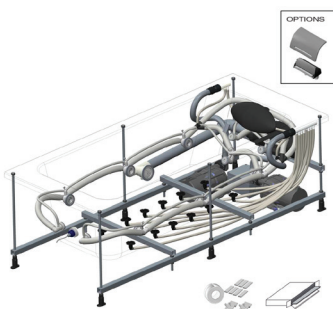

E5BC3460

Коллекция: PRESQU'ILE

Отделка*:

00 - Белый

Общие характеристики:

Технические характеристики

- РАЗМЕРЫ (CM): 145 x 145 см
- ТИП ГИДРОМАССАЖНОЙ ВАННЫ: Угловые ванны

- МАТЕРИАЛ: Акрил

Продукты для комплектации

- E6D015: Ультратонкий слив
- E70174: Автоматический слив-перелив (1м)

Общая информация

Спецификация продукта: Система Luxe, угловая гидромассажная ванна, 145 см. E5BC3460. Коллекция: PRESQU'ILE. РАЗМЕРЫ (CM): 145 x 145 см. МАТЕРИАЛ: Акрил. ТИП ГИДРОМАССАЖНОЙ ВАННЫ: Угловые ванны.