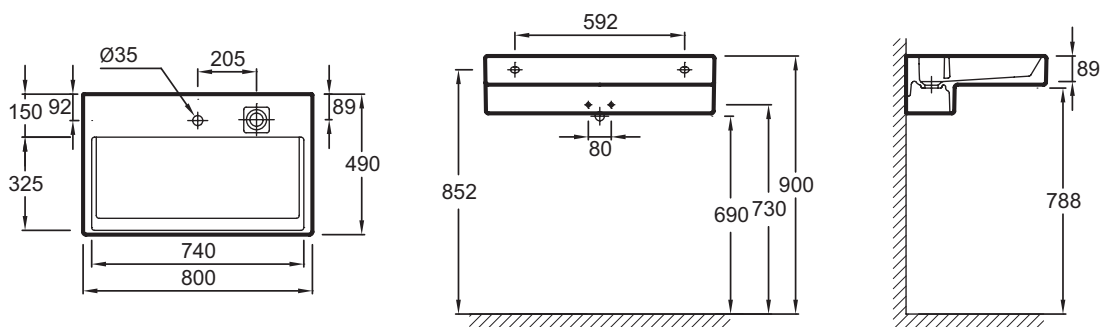

EXD9112

Коллекция: TERRACE

Отделка*:

00 - Белый

Общие характеристики:

Преимущества для конечного пользователя

- Уникальный дизайн: Эстетичные, элегантные, точные геометрические линии для современного дизайна, L-образная модель
- Технологическая инновация: Система слива FreeDrain, которая управляется с помощью простого прикосновения к пластине
- Продуманная модель: Раковина-столешница с подсветкой
- Легкий уход: Без сливного отверстия, легкоочищаемая широкая задняя полочка

Технические характеристики

- РАЗМЕРЫ (СМ): 80 x 49 см
- МАТЕРИАЛ: Керамика
- РАЗМЕТКА СВЕРЛЕНИЯ ОТВЕРСТИЯ ДЛЯ СМЕСИТЕЛЯ: С 1 отверстием для смесителя, 3 размечено
- УСТАНОВКА: Стандартные
- КОЛИЧЕСТВО РАКОВИН В СТОЛЕШНИЦЕ: Стандартные
- ПОСТАВЛЯЕТСЯ С: С подсветкой по краю
- ВЕС: 25,3 кг
- ТИП УСТАНОВКИ: Подвесные или могут быть установлены вместе с мебелью
- ОТВЕРСТИЯ ДЛЯ СВЕРЛЕНИЯ: С 1 отверстием для смесителя
- ОТВЕРСТИЕ ПЕРЕЛИВА: С отверстием перелива
- ПРОДУКТ В КОМПЛЕКТЕ: (смеситель не в комплекте)
- ТЕХНОЛОГИЯ: Система слива FreeDrain

Связанные продукты

- E78291: Декоративный слив с регулируемой высотой
- E78297: Хромированный бутылочный сифон

Общая информация

Спецификация продукта: Подвесная раковина-столешница 80*49 см, с подсветкой. EXD9112. Коллекция: TERRACE. РАЗМЕРЫ (СМ): 80 x 49 см. ВЕС: 25,3 кг. МАТЕРИАЛ: Керамика. ТИП УСТАНОВКИ: Подвесные или могут быть установлены вместе с мебелью. РАЗМЕТКА СВЕРЛЕНИЯ ОТВЕРСТИЯ ДЛЯ СМЕСИТЕЛЯ: С 1 отверстием для смесителя, 3 размечено. ОТВЕРСТИЯ ДЛЯ СВЕРЛЕНИЯ: С 1 отверстием для смесителя. УСТАНОВКА: Стандартные. ОТВЕРСТИЕ ПЕРЕЛИВА: С отверстием перелива. КОЛИЧЕСТВО РАКОВИН В СТОЛЕШНИЦЕ: Стандартные. ПРОДУКТ В КОМПЛЕКТЕ: (смеситель не в комплекте). ПОСТАВЛЯЕТСЯ С: С подсветкой по краю. ТЕХНОЛОГИЯ: Система слива FreeDrain.