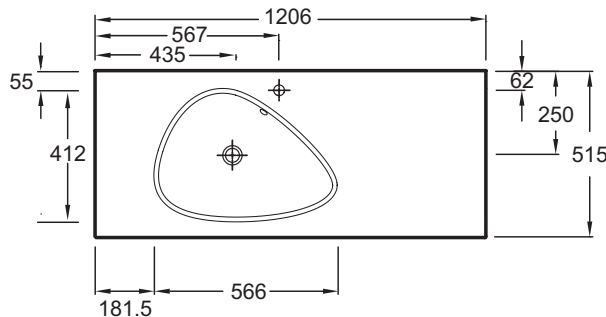

Технические характеристики

- РАЗМЕРЫ (СМ): 121 x 51,50
- МАТЕРИАЛ: Стекло
- ОТВЕРСТИЯ ДЛЯ СВЕРЛЕНИЯ: С 1 отверстием для смесителя
- ГЛАДКАЯ / НЕГЛАДКАЯ НИЖНЯЯ ПОВЕРХНОСТЬ: Не отшлифованная нижняя кромка
- КОЛИЧЕСТВО РАКОВИН В СТОЛЕШНИЦЕ: Стандартные

Преимущества при монтаже

- УСТАНОВКА : На мебель

- ВЕС: 20,9 кг
- ТИП УСТАНОВКИ: Накладные
- УСТАНОВКА: Стандартные
- ОТВЕРСТИЕ ПЕРЕЛИВА: С отверстием перелива
- ПРОДУКТ В КОМПЛЕКТЕ: (смеситель заказывается отдельно)

Продукты для комплектации

- ЕВ3035: Мебель 120 см для раковины-столешницы 120 см
- ЕВ3036: Мебель 120 см для раковины-столешницы 120 см
- ЕВ3038: Мебель 145 см для раковины-столешницы 120 см

Общая информация

Спецификация продукта: Раковина-столешница из матового стекла 120 см. ЕВ3022. Коллекция: NOUVELLE VAGUE. РАЗМЕРЫ (СМ): 121 x 51,50 см. ВЕС: 20,9 кг. МАТЕРИАЛ: Стекло. ТИП УСТАНОВКИ: Накладные. ОТВЕРСТИЯ ДЛЯ СВЕРЛЕНИЯ: С 1 отверстием для смесителя. УСТАНОВКА: Стандартные. ГЛАДКАЯ / НЕГЛАДКАЯ НИЖНЯЯ ПОВЕРХНОСТЬ: Не отшлифованная нижняя кромка. ОТВЕРСТИЕ ПЕРЕЛИВА: С отверстием перелива. КОЛИЧЕСТВО РАКОВИН В СТОЛЕШНИЦЕ: Стандартные. ПРОДУКТ В КОМПЛЕКТЕ: (смеситель заказывается отдельно).