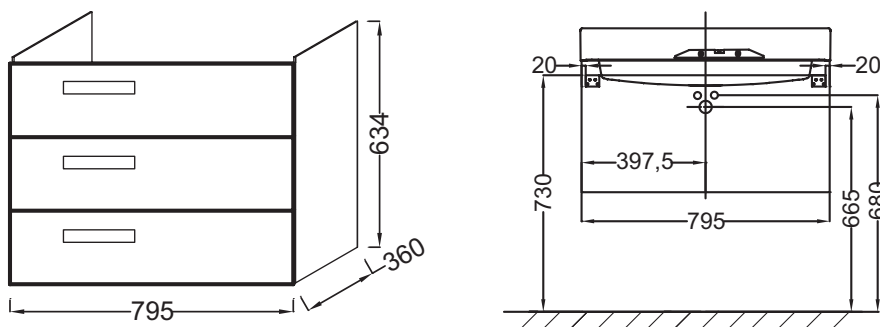

Технические характеристики

- **РАЗМЕРЫ (СМ):** 79,50 x 36 x 63,40 см
- **МАТЕРИАЛ:** Лак или меламин
- **МЕСТО ДЛЯ ХРАНЕНИЯ:** 3 выдвижных ящика с механизмом «плавное закрывание»
- **ПРОДУКТ В КОМПЛЕКТЕ:** (смеситель, раковина и набор креплений заказываются отдельно)
- **РЕКОМЕНДОВАННЫЙ СМЕСИТЕЛЬ:** Смесители Stance - элегантность и легкость
- **ВЕС:** 40 кг
- **ТИП УСТАНОВКИ:** Подвесная
- **РЕШЕНИЕ ХРАНЕНИЯ:** Выдвижные ящики
- **ФИКСАЦИЯ:** Установщику понадобится набор крепежей для монтажа на стену

Связанные продукты

- EXP112-Z: Подвесная раковина-столешница 80 x 37 см

Технический чертёж

Спецификация продукта: Мебель для раковины-столешницы 80 см, 3 выдвижных ящика. EB1308. Коллекция: RYTHMIK. РАЗМЕРЫ (СМ): 79,50 x 36 x 63,40 см. ВЕС: 40 кг. МАТЕРИАЛ: Лак или меламин. ТИП УСТАНОВКИ: Подвесная. МЕСТО ДЛЯ ХРАНЕНИЯ: 3 выдвижных ящика с механизмом «плавное закрывание». РЕШЕНИЕ ХРАНЕНИЯ: Выдвижные ящики. ПРОДУКТ В КОМПЛЕКТЕ: (смеситель, раковина и набор креплений заказываются отдельно). ФИКСАЦИЯ: Установщику понадобится набор крепежей для монтажа на стену. РЕКОМЕНДОВАННЫЙ СМЕСИТЕЛЬ: Смесители Stance - элегантность и легкость.