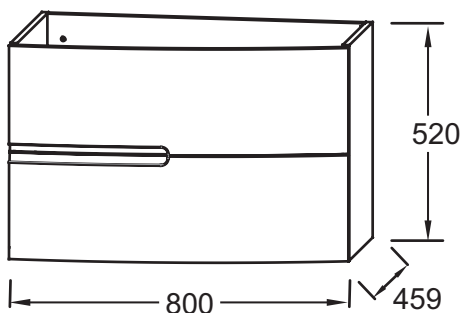

### Технические характеристики

- РАЗМЕРЫ (СМ) : 80 x 45.90 x 52 см
- МАТЕРИАЛ : Лак
- TYPE DE RANGEMENT : Выдвижные ящики
- PRISE USB : Non

### Преимущества при монтаже

- ПРОСТАЯ УСТАНОВКА : Подвесная мебель

- ВЕС : 31 кг
- ТИП УСТАНОВКИ : Подвесная
- PRISE ÉLECTRIQUE : Non
- FIXATION : Необходимо выбрать монтажный набор исходя из настенных кронштейнов

### Технический чертеж

Спецификация продукта : Мебель для раковины-столешницы, 80 см, 2 ящика. EB1888RU. Коллекция : NONA. РАЗМЕРЫ (СМ) : 80 x 45.90 x 52 см. ВЕС : 31 кг. МАТЕРИАЛ : Лак. ТИП УСТАНОВКИ : Подвесная. TYPE DE RANGEMENT : Выдвижные ящики. PRISE ÉLECTRIQUE : Non. PRISE USB : Non. FIXATION : Необходимо выбрать монтажный набор исходя из настенных кронштейнов.