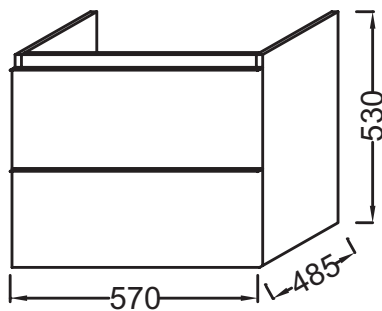

### Технические характеристики

- Размеры (см): 57 x 48,50 x 53 см
- Место для хранения: 2 выдвижных ящика с механизмом «плавное закрывание»
- Лаковое покрытие недоступно для этой коллекции
- Вес: 23 кг
- Рекомендуемые смесители: Aleo - широкий и стильный ассортимент

### Продукты для комплектации

- E4778: Подвесная раковина-столешница 60 x 50 см

### Технический чертёж

Спецификация продукта: Мебель 60 см для раковины-столешницы, 2 выдвижных ящика. EB878. Коллекция: ODEON UP. Размеры (см): 57 x 48,50 x 53 см. Вес: 23 кг. Место для хранения: 2 выдвижных ящика с механизмом «плавное закрывание». Рекомендуемые смесители: Aleo - широкий и стильный ассортимент. Лаковое покрытие недоступно для этой коллекции.