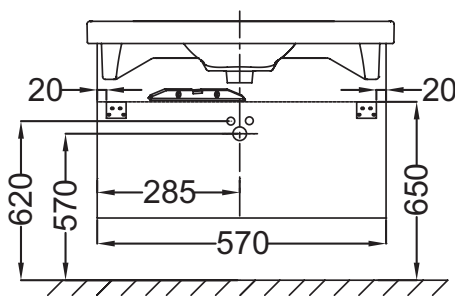

### Технические характеристики

- Размеры (см): 57 x 48,50 x 53 см
- Место для хранения: 2 выдвижных ящика с механизмом «плавное закрывание»
- Лаковое покрытие недоступно для этой коллекции
- Вес: 23 кг
- Рекомендуемые смесители: Aleo - широкий и стильный ассортимент

### Продукты для комплектации

- E4778: Подвесная раковина-столешница 60 x 50 см

### Технический чертёж

Спецификация продукта: Мебель 60 см для раковины-столешницы, 2 выдвижных ящика. EB878. Коллекция: ODEON UP. Размеры (см): 57 x 48,50 x 53 см. Вес: 23 кг. Место для хранения: 2 выдвижных ящика с механизмом «плавное закрывание». Рекомендуемые смесители: Aleo - широкий и стильный ассортимент. Лаковое покрытие недоступно для этой коллекции.