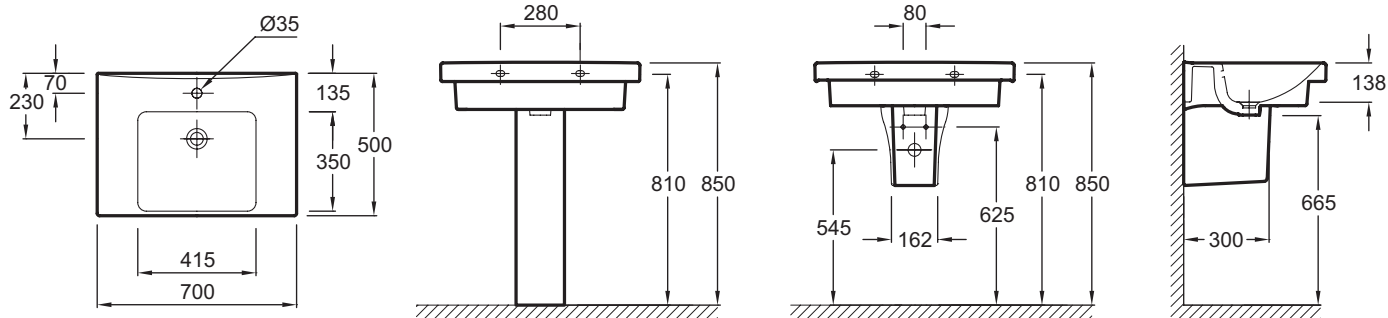

Технические характеристики

- Размеры (см): 70 x 50 см
- Материал: Керамика
- Разметка сверления отверстия для смесителя: 1 отверстие для смесителя, 2 дополнительных отверстия
- Рекомендуемые смесители: Aleo, стильный и широкий ассортимент
- Вес: 21 кг
- Тип установки: Подвесные или могут быть установлены вместе с мебелью
- Крепежи: Шпильки (в комплект не входит)

- 18565W: Пьедестал
- 18566W: Полупьедестал

Общая информация

Спецификация продукта: Подвесная керамическая раковина. E4732. Коллекция: ODEON UP. Размеры (см): 70 x 50 см. Вес: 21 кг. Материал: Керамика. Тип установки: Подвесные или могут быть установлены вместе с мебелью. Разметка сверления отверстия для смесителя: 1 отверстие для смесителя, 2 дополнительных отверстия. Крепежи: Шпильки (в комплект не входит). Рекомендуемые смесители: Aleo, стильный и широкий ассортимент.