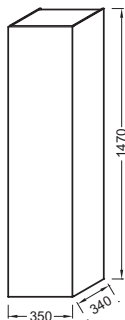

ЕВ984

Коллекция: ОБЩАЯ КАТЕГОРИЯ

Отделки*:

Общие характеристики:

Преимущества для конечного пользователя

- Дизайн: сдержанный и элегантный
- Идеальное покрытие: встроенные металлические ручки
- Оптимизированное хранение: 1 реверсивная дверца с механизмом "плавное закрывание", 3 внутренние полочки

Технические характеристики

- Размеры (см): 35 x 34 x 147 см
- Вес: 27,9 кг
- Материал: Лак или декор под дерево
- Тип установки: Крепление к стене
- Место для хранения: 1 реверсивная дверца с механизмом "плавное закрывание"
- 2 типа покрытия: матовое и лаковое
- Внутренние панели с отделкой Базальт

Технический чертеж

Спецификация продукта: Колонна 35 см. ЕВ984. Коллекция: ОБЩАЯ КАТЕГОРИЯ. Размеры (см): 35 x 34 x 147 см. Вес: 27,9 кг. Материал: Лак или декор под дерево. Тип установки: Крепление к стене. Место для хранения: 1 реверсивная дверца с механизмом "плавное закрывание". 2 типа покрытия: матовое и лаковое. Внутренние панели с отделкой Базальт.