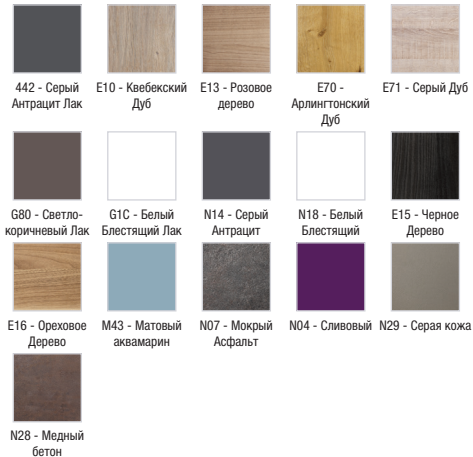

ЕВ984

Коллекция: ОБЩАЯ КАТЕГОРИЯ

Отделки*:

Общие характеристики:

Преимущества для конечного пользователя

- Дизайн: сдержанный и элегантный
- Идеальное покрытие: встроенные металлические ручки
- Оптимизированное хранение: 1 реверсивная дверца с механизмом "плавное закрывание", 3 внутренние полочки

Технические характеристики

- Размеры (см): 35 x 34 x 147 см
- Вес: 27,9 кг
- Материал: Лак или декор под дерево
- Тип установки: Крепление к стене
- Место для хранения: 1 реверсивная дверца с механизмом "плавное закрывание"
- 2 типа покрытия: матовое и лаковое
- Внутренние панели с отделкой Базальт

Технический чертеж

Спецификация продукта: Колонна 35 см. ЕВ984. Коллекция: ОБЩАЯ КАТЕГОРИЯ. Размеры (см): 35 x 34 x 147 см. Вес: 27,9 кг. Материал: Лак или декор под дерево. Тип установки: Крепление к стене. Место для хранения: 1 реверсивная дверца с механизмом "плавное закрывание". 2 типа покрытия: матовое и лаковое. Внутренние панели с отделкой Базальт.