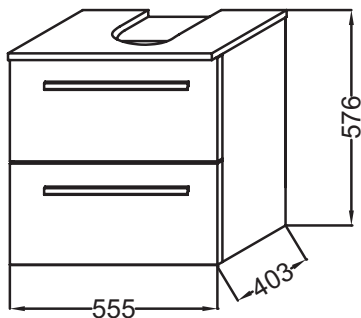

Коллекция: СТРУКТУРА

Отделки*:

N14 - Серый
Антрацит

N18 - Белый
Блестящий

E16 - Ореховое
Дерево

Общие характеристики:

Преимущества для конечного пользователя

- ОПТИМАЛЬНАЯ СИСТЕМА ХРАНЕНИЯ: 2 ящика с механизмом "плавное закрывание"
- Комфорт: ящики с механизмом "плавное закрывание"

Технические характеристики

- РАЗМЕРЫ (СМ): 55,50 x 40,30 x 57,60 см
- МАТЕРИАЛ: Меламин
- НОРМЫ И ПРАВИЛА: NF
- РЕШЕНИЕ ХРАНЕНИЯ: Выдвижные ящики
- ВЕС: 23 кг
- ТИП УСТАНОВКИ: Крепление к стене
- МЕСТО ДЛЯ ХРАНЕНИЯ: 2 выдвижных ящика с механизмом «плавное закрывание»
- ПРОДУКТ В КОМПЛЕКТЕ: (смеситель и раковина заказываются отдельно)

Технический чертёж

Спецификация продукта: Мебель под раковину 55 см., EB1387. Коллекция: СТРУКТУРА. РАЗМЕРЫ (СМ): 55,50 x 40,30 x 57,60 см. ВЕС: 23 кг. МАТЕРИАЛ: Меламин. ТИП УСТАНОВКИ: Крепление к стене. НОРМЫ И ПРАВИЛА: NF. МЕСТО ДЛЯ ХРАНЕНИЯ: 2 выдвижных ящика с механизмом «плавное закрывание». РЕШЕНИЕ ХРАНЕНИЯ: Выдвижные ящики. ПРОДУКТ В КОМПЛЕКТЕ: (смеситель и раковина заказываются отдельно).