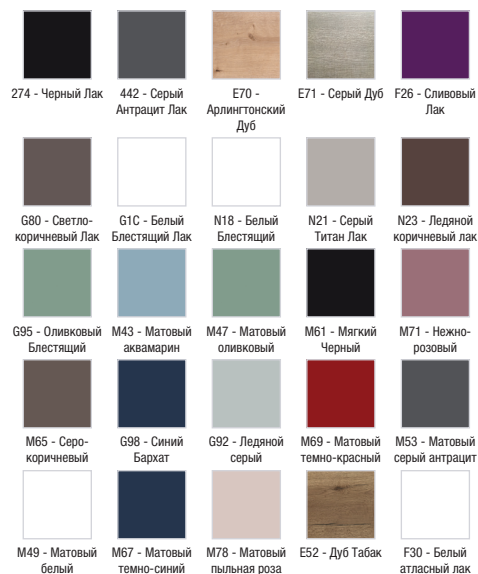

EB1585-E52

Коллекция: VIVIENNE

Отделки*:

Общие характеристики:

Преимущества для конечного пользователя

- Умное решение: 2 отделки вместе на выбор
- Звуковой комфорт: Ящики оснащены доводчиками
- Уникальный дизайн: Утопленный фасад
- Идеальная отделка: Сочетание сразу нескольких отделок