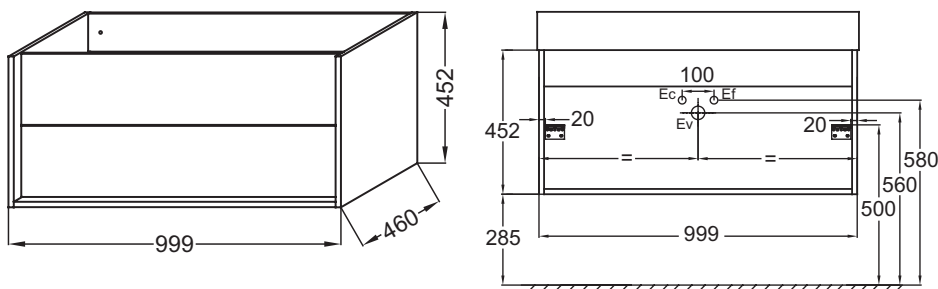

Преимущества при монтаже

- Простая установка: Полностью собранная мебель

Технические характеристики

- РАЗМЕРЫ (CM) : 100 x 46 x 45 см
- МАТЕРИАЛ : Лак или меламин
- RANGEMENT : Ящик
- PRISE USB : Нет
- FINITION INTERIEURE : Серый
- ВЕС : 27 кг
- ТИП УСТАНОВКИ : Подвесная
- LUMIERE : Нет
- POIGNEE : Нет
- FIXATION : Установщику необходимо выбрать набор креплений в зависимости от типа стены

Продукты для комплектации

- EXBJ112 : Раковина-столешница 100 см
- EB1589 : Пара ручек 20 см, для мебели

Технический чертёж

Спецификация продукта : Мебель для раковины-столешницы 100 см, 2 ящика, без ручек. EB1585-E52. Коллекция : VIVIENNE. РАЗМЕРЫ (CM) : 100 x 46 x 45 см. ВЕС : 27 кг. МАТЕРИАЛ : Лак или меламин. ТИП УСТАНОВКИ : Подвесная. RANGEMENT : Ящик. LUMIERE : Нет. PRISE USB : Нет. POIGNEE : Нет. FINITION INTERIEURE : Серый. FIXATION : Установщику необходимо выбрать набор креплений в зависимости от типа стены.