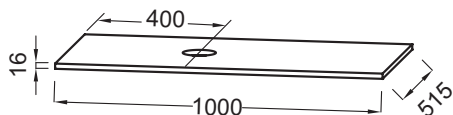

EB2504

Коллекция: ODEON RIVE GAUCHE

Отделки*:

G1C - Белый
Блестящий Лак

N18 - Белый
Блестящий

Общие характеристики:

Преимущества для конечного пользователя

- СОВЕТ : Возможно изготовление в двух цветах
- ИДЕАЛЬНОЕ ПОКРЫТИЕ : Широкий выбор отделок

Преимущества при монтаже

- С ОТВЕРСТИЕМ: Для раковины Delta Pure

Технические характеристики

- РАЗМЕРЫ (СМ): 100 x 51,50 x 1,60 см
- МАТЕРИАЛ: Лак или меламин
- ВЕС: 5,8 кг

Технический чертёж

Спецификация продукта: Столешница 100 см. EB2504. Коллекция: ODEON RIVE GAUCHE. РАЗМЕРЫ (СМ): 100 x 51,50 x 1,60 см. ВЕС: 5,8 кг. МАТЕРИАЛ: Лак или меламин.