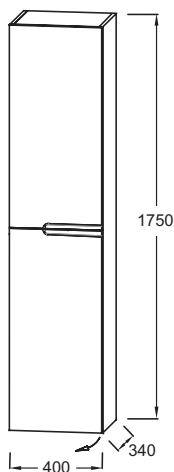

**Коллекция:** NONA

**Отделки\*:**

442 - Серый  
Антрацит Лак

G1C - Белый  
Блестящий Лак

N21 - Серый  
Титан Лак

G98 - Синий  
Бархат

**Общие характеристики:**

### Технические характеристики

- РАЗМЕРЫ (CM) : 40 x 34 x 175 см
- МАТЕРИАЛ : Лак
- TYPE DE RANGEMENT : Дверцы
- TYPE MEUBLE DE COMPLÉMENT : Колонна
- ВЕС : 36 кг
- ТИП УСТАНОВКИ : Подвесная
- VERSION : Петли справа
- FIXATION : Необходимо выбрать монтажный набор исходя из настенных кронштейнов

### Технический чертёж

Спецификация продукта : Колонна 175 см, 2 дверцы. EB1893LRU. Коллекция : NONA. РАЗМЕРЫ (CM) : 40 x 34 x 175 см. ВЕС : 36 кг. МАТЕРИАЛ : Лак. ТИП УСТАНОВКИ : Подвесная. TYPE DE RANGEMENT : Дверцы. VERSION : Петли справа. TYPE MEUBLE DE COMPLÉMENT : Колонна. FIXATION : Необходимо выбрать монтажный набор исходя из настенных кронштейнов.