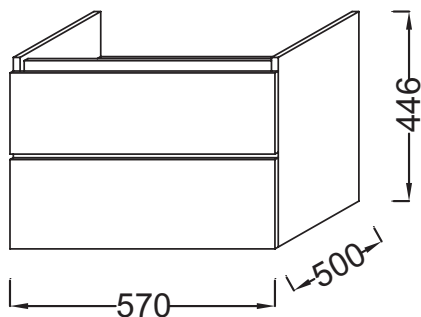

EB511

Коллекция: PARALLEL

Отделки*:

Общие характеристики:

Технические характеристики

- Размеры (см): 57 x 50 x 44,6 см
- Вес: 25 кг
- Материал: Лак или декор под дерево
- Тип установки: Подвесная

Технический чертёж

Спецификация продукта: Мебель 57 см. EB511. Коллекция: PARALLEL. Размеры (см): 57 x 50 x 44,6 см. Вес: 25 кг. Материал: Лак или декор под дерево. Тип установки: Подвесная.