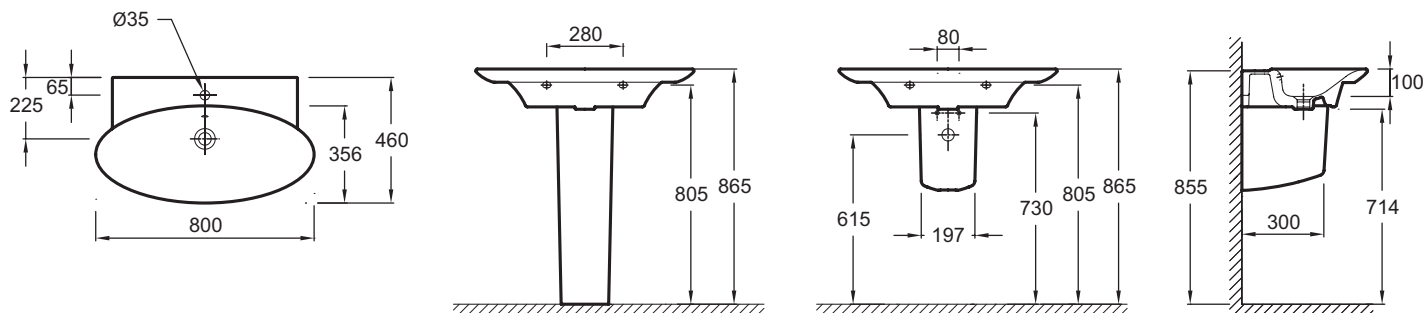

E4437

Коллекция: PRESQU'ILE

Отделки*:

00 - Белый

Преимущества для конечного пользователя

- Элегантный дизайн: чувственные линии с женственной, элегантной отделкой в романтическом стиле для изысканной парижской ванны
- Легкий уход: Мягкие закругленные формы облегчают чистку
- Практичная: Широкая поверхность для принадлежностей

Технические характеристики

- РАЗМЕРЫ (СМ): 80 x 46 см
- МАТЕРИАЛ: Керамика
- ВЕС: 16,4 кг
- РАЗМЕТКА СВЕРЛЕНИЯ ОТВЕРСТИЯ ДЛЯ СМЕСИТЕЛЯ: С 1 отверстием для смесителя
- ОТВЕРСТИЯ ДЛЯ СВЕРЛЕНИЯ: С 1 отверстием для смесителя
- ОТВЕРСТИЕ ПЕРЕЛИВА: С отверстием перелива
- УСТАНОВКА: Стандартные
- КОЛИЧЕСТВО РАКОВИН В СТОЛЕШНИЦЕ: Стандартные
- ПРОДУКТ В КОМПЛЕКТЕ: (смеситель заказывается отдельно)
- ПОСТАВЛЯЕТСЯ С: Керамическая заглушка
- Рекомендуемые смесители: Purist цилиндрической формы
- В комплекте: керамический слив

Общая информация

Спецификация продукта: Подвесная раковина-столешница 80 x 46 см. E4437. Коллекция: PRESQU'ILE. РАЗМЕРЫ (СМ): 80 x 46 см. ВЕС: 16,4 кг. МАТЕРИАЛ: Керамика. РАЗМЕТКА СВЕРЛЕНИЯ ОТВЕРСТИЯ ДЛЯ СМЕСИТЕЛЯ: С 1 отверстием для смесителя. ОТВЕРСТИЯ ДЛЯ СВЕРЛЕНИЯ: С 1 отверстием для смесителя. УСТАНОВКА: Стандартные. ОТВЕРСТИЕ ПЕРЕЛИВА: С отверстием перелива. КОЛИЧЕСТВО РАКОВИН В СТОЛЕШНИЦЕ: Стандартные. ПРОДУКТ В КОМПЛЕКТЕ: (смеситель заказывается отдельно). ПОСТАВЛЯЕТСЯ С: Керамическая заглушка. Рекомендуемые смесители: Purist цилиндрической формы. В комплекте: керамический слив.