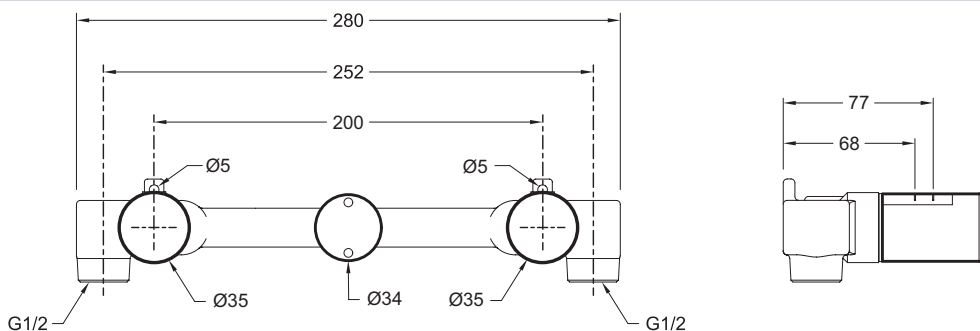

E28139

Коллекция: GRANDS BOULEVARDS

Отделки*:

CP - Хром

Технические характеристики

• МАТЕРИАЛ : Metal

• ТИП УСТАНОВКИ : Крепление к стене

Продукты для комплектации

• E25404 : Встраиваемый излив

Общая информация

Спецификация продукта : Механизм для смесителя. E28139. Коллекция : GRANDS BOULEVARDS. МАТЕРИАЛ : Metal. ТИП УСТАНОВКИ : Крепление к стене.