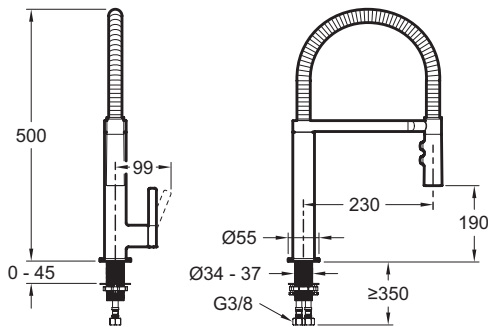

E23310

Коллекция: SPIRALE

Отделки*:

CP - Хром

Общие характеристики:

Преимущества для конечного пользователя

- Антиизвестковое покрытие: аэратор
- ПРАКТИЧНОСТЬ : 3 функции излива : Классический спей, концентрированный поток и мгновенная остановка

Технические характеристики

- РАЗМЕРЫ (CM): 12,70 x 21,50 см
- ТИП: Однорычажный
- РАСХОД ВОДЫ: 7 л/мин
- ВЫСОТА ПОД ИЗЛИВОМ: 448 мм
- РАССТОЯНИЕ МЕЖДУ ЦЕНТРОМ ИЗЛИВА И ЦЕНТРАЛЬНОЙ ОСЬЮ КОРПУСА: 230
- ПОДКЛЮЧЕНИЕ: С гибкой подводкой
- МЕХАНИЗМ: Керамический картридж

Технический чертёж

Спецификация продукта: Смеситель для кухни. E23310. Коллекция: SPIRALE. РАЗМЕРЫ (CM): 12,70 x 21,50 см. ТИП: Однорычажный. РАСХОД ВОДЫ: 7 л/мин. ВЫСОТА ПОД ИЗЛИВОМ: 448 мм. РАССТОЯНИЕ МЕЖДУ ЦЕНТРОМ ИЗЛИВА И ЦЕНТРАЛЬНОЙ ОСЬЮ КОРПУСА: 230. ПОДКЛЮЧЕНИЕ: С гибкой подводкой. МЕХАНИЗМ: Керамический картридж.