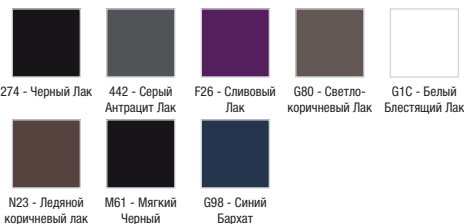

Коллекция: TERRACE

Отделки*:

Общие характеристики:

Преимущества для конечного пользователя

- Уникальный дизайн: утонченная, элегантная геометрия линий создает современный дизайн
- Уникальная функциональность: коллекция Terrace оптимизирует доступное пространство, упрощает хранение туалетных принадлежностей благодаря ящику для аксессуаров и большому выдвижному ящику
- Идеальное покрытие: роскошная отделка из цельного дерева для внутренних ящиков и ящика для аксессуаров

Технические характеристики

- РАЗМЕРЫ (СМ): 80 x 48 x 38 см
- МАТЕРИАЛ: Лак
- МЕСТО ДЛЯ ХРАНЕНИЯ: 1 выдвижной ящик для аксессуаров из цельного дерева и 1 выдвижной ящик с механизмом «плавное закрывание»
- ПРОДУКТ В КОМПЛЕКТЕ: (смеситель, раковина-столешница и крепеж не в комплекте)
- ФИКСАЦИЯ: Установщику понадобится набор крепежей для монтажа на стену
- 1 лакированный выдвижной ящик с механизмом "плавное закрывание"
- ВЕС: 25 кг
- ТИП УСТАНОВКИ: Подвесная
- РЕШЕНИЕ ХРАНЕНИЯ: Выдвижные ящики
- ВНУТРЕННЯЯ СИСТЕМА ХРАНЕНИЯ: 1 ящичек для аксессуаров с механизмом "плавное закрывание"
- РЕКОМЕНДОВАННЫЙ СМЕСИТЕЛЬ: Смесители Stance - элегантность и легкость
- 1 выдвижной ящичек для аксессуаров из цельного дерева с механизмом "плавное закрывание"

Продукты для комплектации

- EXD112, XD112K
- EXD112, XD112K
- XD9112K, EXD9112
- EXD112, XD112K
- XD9112K, EXD9112

Связанные продукты

- 8069LK, EB1179G
- 8069RK, EB1179D