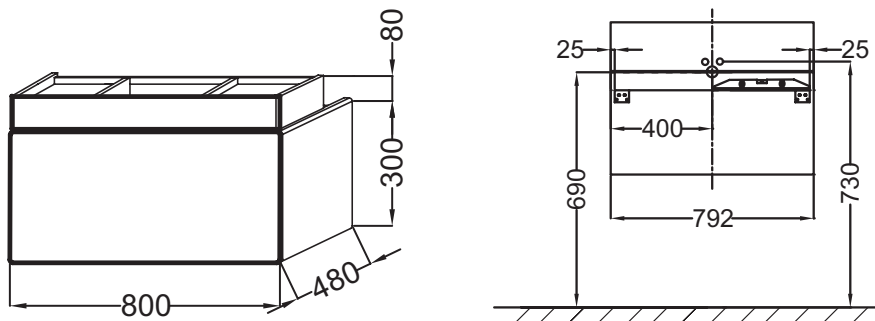

Технический чертеж

*В зависимости от конфигурации компьютера или настроек принтера, технических факторов и характеристик, цвета, которые Вы видите могут не полностью соответствовать настоящим цветам и являются схематическими.