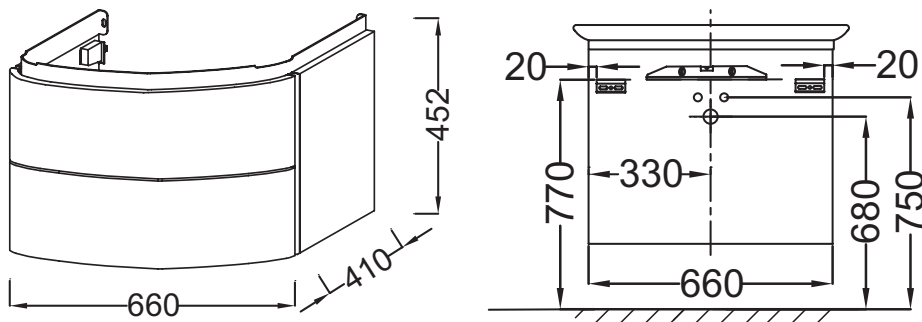

Технические характеристики

- РАЗМЕРЫ (СМ): 66 x 41 x 45 см
- ТИП УСТАНОВКИ: Подвесная
- РЕШЕНИЕ ХРАНЕНИЯ: Выдвижные ящики
- РУЧКИ: Встроенные
- ФИКСАЦИЯ: Установщику понадобится набор крепежей для монтажа на стену
- ВЕС: 23 кг
- МЕСТО ДЛЯ ХРАНЕНИЯ: 2 выдвижных ящика с механизмом «плавное закрывание»
- ПРОДУКТ В КОМПЛЕКТЕ: (смеситель, раковину и крепеж нужно заказывать отдельно)
- ВНУТРЕННЯЯ СИСТЕМА ХРАНЕНИЯ: 1 съемный органайзер для хранения

Продукты для комплектации

- E4437: Подвесная раковина-столешница 80 x 46 см

Связанные продукты

- EB1108: Зеркало 68 см
- EB1115D: Подвесная колонна 50 см, правосторонняя
- 8422RK, EB1115D

Технический чертёж

Спецификация продукта: Мебель 66 см для раковины-столешницы 80 см. EB1103. Коллекция: PRESQU'ILE. РАЗМЕРЫ (СМ): 66 x 41 x 45 см. ВЕС: 23 кг. ТИП УСТАНОВКИ: Подвесная. МЕСТО ДЛЯ ХРАНЕНИЯ: 2 выдвижных ящика с механизмом «плавное закрывание». РЕШЕНИЕ ХРАНЕНИЯ: Выдвижные ящики. ПРОДУКТ В КОМПЛЕКТЕ: (смеситель, раковину и крепеж нужно заказывать отдельно). РУЧКИ: Встроенные. ВНУТРЕННЯЯ СИСТЕМА ХРАНЕНИЯ: 1 съемный органайзер для хранения. ФИКСАЦИЯ: Установщику понадобится набор крепежей для монтажа на стену.