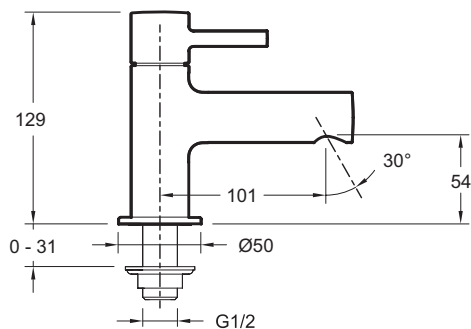

E37308

Коллекция: CUFF

Отделки*:

CP - Хром

Общие характеристики:

Технические характеристики

- ВЕС: 0,8 кг
- РАСХОД ВОДЫ: 5 л/мин
- РАССТОЯНИЕ МЕЖДУ ЦЕНТРОМ ИЗЛИВА И ЦЕНТРАЛЬНОЙ ОСЬЮ КОРПУСА: 101 мм
- МЕХАНИЗМ: Кран-букса с керамическим диском на 1/4 оборота
- ОДНОРЫЧАЖНЫЙ СМЕСИТЕЛЬ: 0
- ГАРАНТИЯ НА ОТДЕЛКУ: 10 лет
- ТИП: Кран холодной воды
- ВЫСОТА ПОД ИЗЛИВОМ: 129 мм
- ПОДКЛЮЧЕНИЕ: С гибкой подводкой
- СЛИВ: Без донного клапана
- УСТАНОВКА: 1 отверстие

Технический чертёж

Спецификация продукта: Кран холодной воды для раковины. E37308. Коллекция: CUFF. ВЕС: 0,8 кг. ТИП: Кран холодной воды. РАСХОД ВОДЫ: 5 л/мин. ВЫСОТА ПОД ИЗЛИВОМ: 129 мм. РАССТОЯНИЕ МЕЖДУ ЦЕНТРОМ ИЗЛИВА И ЦЕНТРАЛЬНОЙ ОСЬЮ КОРПУСА: 101 мм. ПОДКЛЮЧЕНИЕ: С гибкой подводкой. МЕХАНИЗМ: Кран-букса с керамическим диском на 1/4 оборота. СЛИВ: Без донного клапана. ОДНОРЫЧАЖНЫЙ СМЕСИТЕЛЬ: 0. УСТАНОВКА: 1 отверстие. ГАРАНТИЯ НА ОТДЕЛКУ: 10 лет.