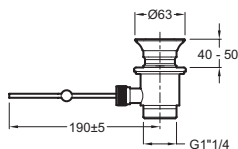

Технические характеристики

- ВЕС: 2,2 кг
- РАСХОД ВОДЫ: 5 л/мин
- ПОДКЛЮЧЕНИЕ: С гибкой подводкой
- УСТАНОВКА: 1 отверстие
- Длина излива: 149 мм
- ТИП УСТАНОВКИ: 1 отверстие
- ВЫСОТА ПОД ИЗЛИВОМ: 138 мм
- МЕХАНИЗМ: Керамический картридж.
- Высота под аэратором: 89 мм
- Металлический донный клапан

Технический чертёж

Спецификация продукта: Однорычажный смеситель для умывальника. E97345. Коллекция: AVID. ВЕС: 2,2 кг. ТИП УСТАНОВКИ: 1 отверстие. РАСХОД ВОДЫ: 5 л/мин. ВЫСОТА ПОД ИЗЛИВОМ: 138 мм. ПОДКЛЮЧЕНИЕ: С гибкой подводкой. МЕХАНИЗМ: Керамический картридж. УСТАНОВКА: 1 отверстие. Высота под аэратором: 89 мм. Длина излива: 149 мм. Металлический донный клапан.