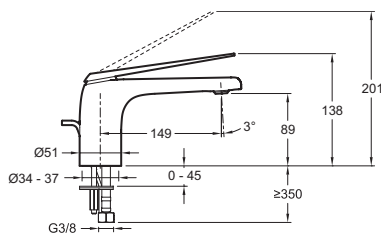

Технические характеристики

- ВЕС: 2,2 кг
- РАСХОД ВОДЫ: 5 л/мин
- ПОДКЛЮЧЕНИЕ: С гибкой подводкой
- УСТАНОВКА: 1 отверстие
- Длина излива: 149 мм
- ТИП УСТАНОВКИ: 1 отверстие
- ВЫСОТА ПОД ИЗЛИВОМ: 138 мм
- МЕХАНИЗМ: Керамический картридж.
- Высота под аэратором: 89 мм
- Металлический донный клапан

Технический чертёж

Спецификация продукта: Однорычажный смеситель для умывальника. E97345. Коллекция: AVID. ВЕС: 2,2 кг. ТИП УСТАНОВКИ: 1 отверстие. РАСХОД ВОДЫ: 5 л/мин. ВЫСОТА ПОД ИЗЛИВОМ: 138 мм. ПОДКЛЮЧЕНИЕ: С гибкой подводкой. МЕХАНИЗМ: Керамический картридж. УСТАНОВКА: 1 отверстие. Высота под аэратором: 89 мм. Длина излива: 149 мм. Металлический донный клапан.