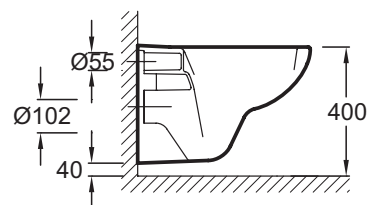

E4187

Коллекция: RATIO

Отделки*:

00 - Белый

Общие характеристики:

Преимущества для конечного пользователя

- Простой уход: гладкая, глазированная поверхность
- Идеально подобранная высота: низкий для детей, приподнятый для людей с ограниченными возможностями

Технические характеристики

- РАЗМЕРЫ (СМ): 53,50 x 36 см
- МАТЕРИАЛ: Керамика
- РАСХОД ВОДЫ: Стандарт: 3/6 л
- ПРОДУКТ В КОМПЛЕКТЕ: (крышка-сиденье заказывается отдельно)
- УПАКОВКА: Единая упаковка
- От центра до центра 180 мм
- ВЕС: 15 кг
- ТИП УСТАНОВКИ: Подвесная
- ОБОД: С ободом
- ГАРАНТИЯ НА КЕРАМИКУ: 25 лет
- КРЕПЕЖ ЧАШИ УНИТАЗА: стандартные
- Модель без отверстий для сиденья E4187G-Y1

Продукты для комплектации

- E4267: Крышка-сиденье из термодюра
- E70021: Крышка-сиденье из термодюра с механизмом «плавное опускание»

Общая информация

Спецификация продукта: Подвесной унитаз 53,5 x 36 см. E4187. Коллекция: RATIO. РАЗМЕРЫ (СМ): 53,50 x 36 см. ВЕС: 15 кг. МАТЕРИАЛ: Керамика. ТИП УСТАНОВКИ: Подвесная. РАСХОД ВОДЫ: Стандарт: 3/6 л. ОБОД: С ободом. ПРОДУКТ В КОМПЛЕКТЕ: (крышка-сиденье заказывается отдельно). ГАРАНТИЯ НА КЕРАМИКУ: 25 лет. УПАКОВКА: Единая упаковка. КРЕПЕЖ ЧАШИ УНИТАЗА: стандартные. От центра до центра 180 мм. Модель без отверстий для сиденья E4187G-Y1.