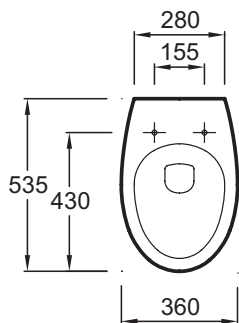

E4187

Коллекция: RATIO

Отделки*:

00 - Белый

Общие характеристики:

Преимущества для конечного пользователя

- Простой уход: гладкая, глазированная поверхность
- Идеально подобранная высота: низкий для детей, приподнятый для людей с ограниченными возможностями

Технические характеристики

- РАЗМЕРЫ (СМ): 53,50 x 36 см
- МАТЕРИАЛ: Керамика
- РАСХОД ВОДЫ: Стандарт: 3/6 л
- ПРОДУКТ В КОМПЛЕКТЕ: (крышка-сиденье заказывается отдельно)
- УПАКОВКА: Единая упаковка
- От центра до центра 180 мм
- ВЕС: 15 кг
- ТИП УСТАНОВКИ: Подвесная
- ОБОД: С ободом
- ГАРАНТИЯ НА КЕРАМИКУ: 25 лет
- КРЕПЕЖ ЧАШИ УНИТАЗА: стандартные
- Модель без отверстий для сиденья E4187G-Y1

Продукты для комплектации

- E4267: Крышка-сиденье из термодюра
- E70021: Крышка-сиденье из термодюра с механизмом «плавное опускание»

Общая информация

Спецификация продукта: Подвесной унитаз 53,5 x 36 см. E4187. Коллекция: RATIO. РАЗМЕРЫ (СМ): 53,50 x 36 см. ВЕС: 15 кг. МАТЕРИАЛ: Керамика. ТИП УСТАНОВКИ: Подвесная. РАСХОД ВОДЫ: Стандарт: 3/6 л. ОБОД: С ободом. ПРОДУКТ В КОМПЛЕКТЕ: (крышка-сиденье заказывается отдельно). ГАРАНТИЯ НА КЕРАМИКУ: 25 лет. УПАКОВКА: Единая упаковка. КРЕПЕЖ ЧАШИ УНИТАЗА: стандартные. От центра до центра 180 мм. Модель без отверстий для сиденья E4187G-Y1.