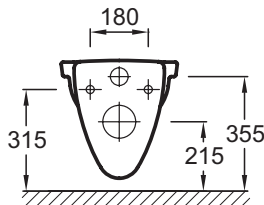

E4187

Коллекция: RATIO

Отделки*:

00 - Белый

Общие характеристики:

Преимущества для конечного пользователя

- Простой уход: гладкая, глазированная поверхность
- Идеально подобранная высота: низкий для детей, приподнятый для людей с ограниченными возможностями

Технические характеристики

- РАЗМЕРЫ (СМ): 53,50 x 36 см
- МАТЕРИАЛ: Керамика
- РАСХОД ВОДЫ: Стандарт: 3/6 л
- ПРОДУКТ В КОМПЛЕКТЕ: (крышка-сиденье заказывается отдельно)
- УПАКОВКА: Единая упаковка
- От центра до центра 180 мм
- ВЕС: 15 кг
- ТИП УСТАНОВКИ: Подвесная
- ОБОД: С ободом
- ГАРАНТИЯ НА КЕРАМИКУ: 25 лет
- КРЕПЕЖ ЧАШИ УНИТАЗА: стандартные
- Модель без отверстий для сиденья E4187G-Y1

Продукты для комплектации

- E4267: Крышка-сиденье из термодюра
- E70021: Крышка-сиденье из термодюра с механизмом «плавное опускание»

Общая информация

Спецификация продукта: Подвесной унитаз 53,5 x 36 см. E4187. Коллекция: RATIO. РАЗМЕРЫ (СМ): 53,50 x 36 см. ВЕС: 15 кг. МАТЕРИАЛ: Керамика. ТИП УСТАНОВКИ: Подвесная. РАСХОД ВОДЫ: Стандарт: 3/6 л. ОБОД: С ободом. ПРОДУКТ В КОМПЛЕКТЕ: (крышка-сиденье заказывается отдельно). ГАРАНТИЯ НА КЕРАМИКУ: 25 лет. УПАКОВКА: Единая упаковка. КРЕПЕЖ ЧАШИ УНИТАЗА: стандартные. От центра до центра 180 мм. Модель без отверстий для сиденья E4187G-Y1.