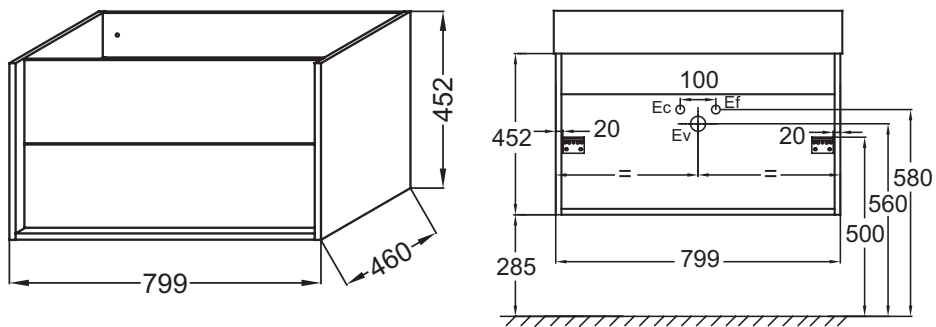

Технические характеристики

- РАЗМЕРЫ (СМ) : 80 x 46 x 45 см
- МАТЕРИАЛ : Лак или меламин
- RANGEMENT : Ящик
- PRISE USB : Нет
- FINITION INTÉRIEURE : Серый

Продукты для комплектации

- EXBI112 : Раковина-столешница 80 см
- EB1589 : Пара ручек 20 см, для мебели

Преимущества при монтаже

- Простая установка: Полностью собранная мебель

Связанные продукты

- EB1588 : Пара ножек

Спецификация продукта : Мебель для раковины-столешницы 80 см, 2 ящика, без ручек. EB1584-E70. Коллекция : VIVIENNE. РАЗМЕРЫ (СМ) : 80 x 46 x 45 см. ВЕС : 25 кг. МАТЕРИАЛ : Лак или меламин. ТИП УСТАНОВКИ : Подвесная. RANGEMENT : Ящик. LUMIÈRE : Нет. PRISE USB : Нет. POIGNÉE : Нет. FINITION INTÉRIEURE : Серый. FIXATION : Установщику необходимо выбрать набор креплений в зависимости от типа стены.

Технический чертеж

Спецификация продукта : Мебель для раковины-столешницы 80 см, 2 ящика, без ручек. EB1584-E70. Коллекция : VIVIENNE. РАЗМЕРЫ (CM) : 80 x 46 x 45 см. ВЕС : 25 кг. МАТЕРИАЛ : Лак или меламин. ТИП УСТАНОВКИ : Подвесная. RANGEMENT : Ящик. LUMIÈRE : Нет. PRISE USB : Нет. POIGNÉE : Нет. FINITION INTÉRIEURE : Серый. FIXATION : Установщику необходимо выбрать набор креплений в зависимости от типа стены.