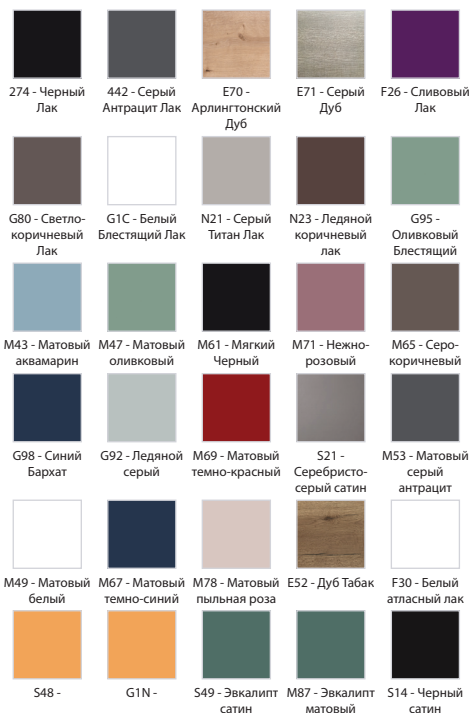

Коллекция: VIVIENNE

Отделки*: