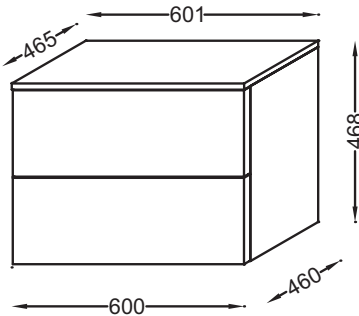

Технические характеристики

- РАЗМЕРЫ (СМ): 60 x 46 x 46,80 см
- МАТЕРИАЛ: Лак или меламин или декор под дерево
- МЕСТО ДЛЯ ХРАНЕНИЯ: 2 выдвижных ящика с механизмом «плавное закрывание»
- ДОПОЛНИТЕЛЬНЫЙ МОДУЛЬ: Тумбы
- ВЕС: 27 кг
- НОРМЫ И ПРАВИЛА: NF
- РЕШЕНИЕ ХРАНЕНИЯ: Выдвижные ящики

Продукты для комплектации

- EB2070-R4: Мебель для раковины-столешницы 140 см, прямая ручка

Связанные продукты

- EB322: Комплект ножек 38 см

Технический чертёж

Спецификация продукта: Тумба 60 см, 2 ящика, изогнутые ручки. EB2062-RX. Коллекция: VOX. РАЗМЕРЫ (СМ): 60 x 46 x 46,80 см. ВЕС: 27 кг. МАТЕРИАЛ: Лак или меламин или декор под дерево. НОРМЫ И ПРАВИЛА: NF. МЕСТО ДЛЯ ХРАНЕНИЯ: 2 выдвижных ящика с механизмом «плавное закрывание». РЕШЕНИЕ ХРАНЕНИЯ: Выдвижные ящики. ДОПОЛНИТЕЛЬНЫЙ МОДУЛЬ: Тумбы.