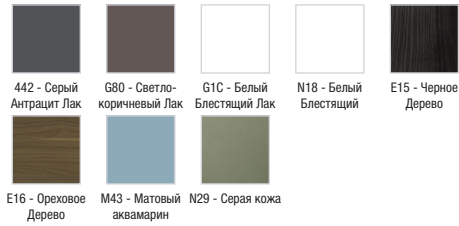

EB2062-RX

Коллекция: VOX

Отделки*:

Общие характеристики:

Преимущества для конечного пользователя

- Функциональность: система хранения (мебель с 2 или 3 выдвижными ящиками)
- Широкий выбор: 4 ручки, большой выбор отделок