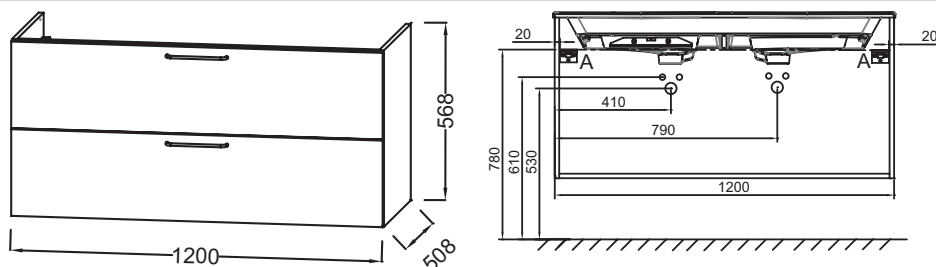

Преимущества при монтаже

- ПРОСТОЙ МОНТАЖ : Сборная мебель

Технические характеристики

- РАЗМЕРЫ (СМ): 120 x 50,80 x 56,80 см
- МАТЕРИАЛ: Лак или меламин
- ВЕС: 43,3 кг

Продукты для комплектации

- EB2565: Раковина-столешница из матового стекла 121 см
- EXAT112-Z: Раковина-столешница 120 см под мебель

Технический чертеж

Спецификация продукта: Мебель для раковины-столешницы 120 см, 2 ящика. EB2525-RX. Коллекция: ODEON RIVE GAUCHE. РАЗМЕРЫ (СМ): 120 x 50,80 x 56,80 см. ВЕС: 43,3 кг. МАТЕРИАЛ: Лак или меламин.