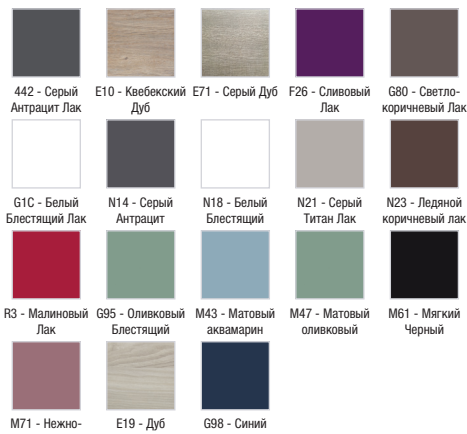

Коллекция: ODEON UP

Отделки*:

Общие характеристики:

Преимущества для конечного пользователя

- ДИЗАЙН: практичная коллекция Odeon Up придется по душе всей семье
- Оптимизированное хранение: 1 дверца шарниры слева, 1 съемная полочка
- Комфорт: дверцы с механизмом "плавное закрывание"

Технические характеристики

- РАЗМЕРЫ (СМ): 45,20 x 28 x 45 см
- ТИП УСТАНОВКИ: Подвесная
- РЕШЕНИЕ ХРАНЕНИЯ: Дверцы
- ПРОДУКТ В КОМПЛЕКТЕ: (смеситель и раковина заказываются отдельно)
- РЕКОМЕНДОВАННЫЙ СМЕСИТЕЛЬ: Смесители Aleo - функциональная, стильная коллекция
- ВЕС: 13 кг
- МЕСТО ДЛЯ ХРАНЕНИЯ: 1 дверца, шарниры слева
- МОДЕЛЬ: Левосторонняя
- ФИКСАЦИЯ: Установщику понадобится набор крепежей для монтажа на стену
- Рекомендуемые смесители: Aleo - широкий и стильный ассортимент

Продукты для комплектации

- E4760: Рукомойник 45 x 32 см