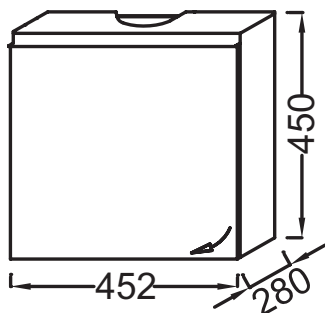

**Технические характеристики**

- РАЗМЕРЫ (СМ): 45,20 x 28 x 45 см
- ТИП УСТАНОВКИ: Подвесная
- РЕШЕНИЕ ХРАНЕНИЯ: Дверцы
- ПРОДУКТ В КОМПЛЕКТЕ: (смеситель и раковина заказываются отдельно)
- РЕКОМЕНДОВАННЫЙ СМЕСИТЕЛЬ: Смесители Aleo - функциональная, стильная коллекция
- ВЕС: 13 кг
- МЕСТО ДЛЯ ХРАНЕНИЯ: 1 дверца, шарниры слева
- МОДЕЛЬ: Левосторонняя
- ФИКСАЦИЯ: Установщику понадобится набор крепежей для монтажа на стену
- Рекомендуемые смесители: Aleo - широкий и стильный ассортимент

**Продукты для комплектации**

- E4760: Рукомойник 45 x 32 см

**Технический чертёж**

Спецификация продукта: Мебель для умывальника 45 см, левосторонняя. EB999G. Коллекция: ODEON UP. РАЗМЕРЫ (СМ): 45,20 x 28 x 45 см. ВЕС: 13 кг. ТИП УСТАНОВКИ: Подвесная. МЕСТО ДЛЯ ХРАНЕНИЯ: 1 дверца, шарниры слева. РЕШЕНИЕ ХРАНЕНИЯ: Дверцы. МОДЕЛЬ: Левосторонняя. ПРОДУКТ В КОМПЛЕКТЕ: (смеситель и раковина заказываются отдельно). ФИКСАЦИЯ: Установщику понадобится набор крепежей для монтажа на стену. РЕКОМЕНДОВАННЫЙ СМЕСИТЕЛЬ: Смесители Aleo - функциональная, стильная коллекция. Рекомендуемые смесители: Aleo - широкий и стильный ассортимент.