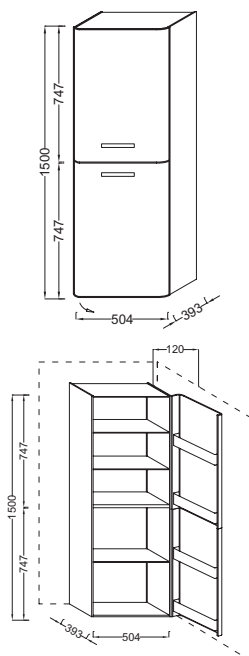

F84 - Белая глина

Общие характеристики:

Технические характеристики

- Вес: 48 кг

Общая информация

Спецификация продукта: Подвесная колонна, шарниры справа. EB1074D. Коллекция: REPLAY. Вес: 48 кг.