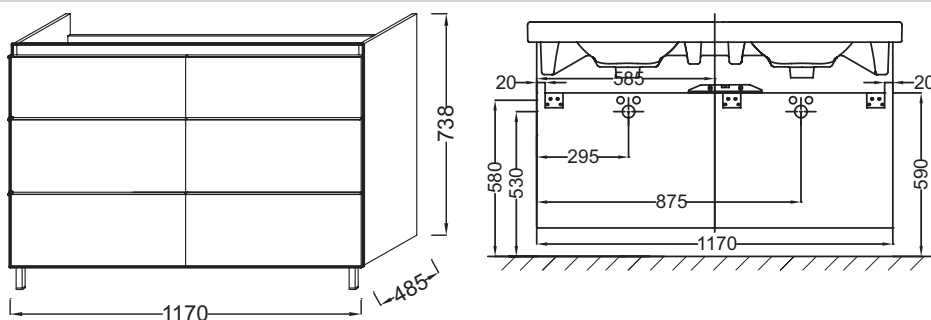

EB995

Коллекция: ODEON UP

Отделки*:

Общие характеристики:

Преимущества для конечного пользователя

- Дизайн: практичная коллекция Odeon Up придется по душе всей семье
- Оптимизированное хранение: 6 ящиков с механизмом "плавное закрывание"
- Комфорт: ящики с механизмом "плавное закрывание"

Технические характеристики

- РАЗМЕРЫ (СМ): 117 x 48,50 x 73,80 см
- МЕСТО ДЛЯ ХРАНЕНИЯ: 6 выдвижных ящиков с механизмом «плавное закрывание»
- ПРОДУКТ В КОМПЛЕКТЕ: (смеситель и раковина заказываются отдельно)
- РЕКОМЕНДОВАННЫЙ СМЕСИТЕЛЬ: Смесители Stance - элегантность и легкость
- Рекомендуемые смесители: Aleo - широкий и стильный ассортимент
- ВЕС: 57 кг
- РЕШЕНИЕ ХРАНЕНИЯ: Выдвижные ящики
- ФИКСАЦИЯ: Установщику понадобится набор крепежей для монтажа на стену
- В комплекте: Ножки B11 см - EB847

Технический чертёж

Спецификация продукта: Мебель 117 см для раковины-столешницы, 6 выдвижных ящиков. EB995. Коллекция: ODEON UP. РАЗМЕРЫ (СМ): 117 x 48,50 x 73,80 см. ВЕС: 57 кг. МЕСТО ДЛЯ ХРАНЕНИЯ: 6 выдвижных ящиков с механизмом «плавное закрывание». РЕШЕНИЕ ХРАНЕНИЯ: Выдвижные ящики. ПРОДУКТ В КОМПЛЕКТЕ: (смеситель и раковина заказываются отдельно). ФИКСАЦИЯ: Установщику понадобится набор крепежей для монтажа на стену. РЕКОМЕНДОВАННЫЙ СМЕСИТЕЛЬ: Смесители Stance - элегантность и легкость. В комплекте: Ножки B11 см - EB847. Рекомендуемые смесители: Aleo - широкий и стильный ассортимент.