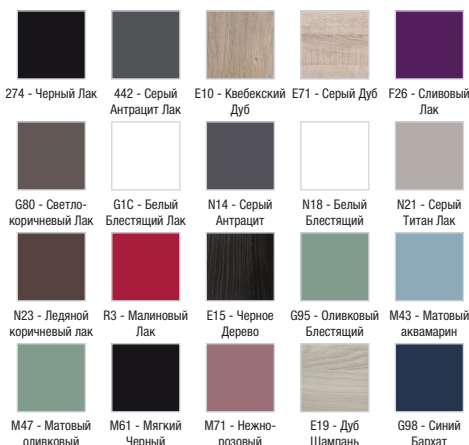

Коллекция: ODEON UP

Отделки*:

Общие характеристики:

Преимущества для конечного пользователя

- Дизайн: практичная коллекция Odeon Up придется по душе всей семье
- Оптимизированное хранение: 6 ящиков с механизмом "плавное закрывание"
- Комфорт: ящики с механизмом "плавное закрывание"

Технические характеристики

- РАЗМЕРЫ (СМ): 117 x 48,50 x 73,80 см
- МЕСТО ДЛЯ ХРАНЕНИЯ: 6 выдвижных ящиков с механизмом «плавное закрывание»
- ПРОДУКТ В КОМПЛЕКТЕ: (смеситель и раковина заказываются отдельно)
- РЕКОМЕНДОВАННЫЙ СМЕСИТЕЛЬ: Смесители Stance - элегантность и легкость
- Рекомендуемые смесители: Aleo - широкий и стильный ассортимент
- ВЕС: 57 кг
- РЕШЕНИЕ ХРАНЕНИЯ: Выдвижные ящики
- ФИКСАЦИЯ: Установщику понадобится набор крепежей для монтажа на стену
- В комплекте: Ножки B11 см - EB847