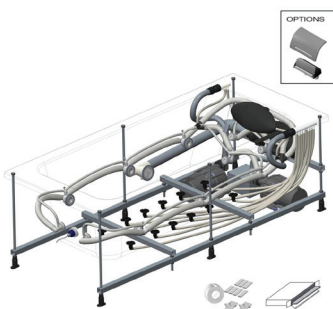

E5BC0650

Коллекция: DOMO

Отделка\*:

00 - Белый

Общие характеристики:

### Технические характеристики

- РАЗМЕРЫ (CM): 135 x 135 см
- МАТЕРИАЛ: Акрил
- ТИП ГИДРОМАССАЖНОЙ ВАННЫ: Угловые ванны

### Продукты для комплектации

- E6D015: Ультратонкий слив
- E70174: Автоматический слив-перелив (1м)

### Общая информация

Спецификация продукта: Система Luxe, угловая гидромассажная ванна, 135 см. E5BC0650. Коллекция: DOMO. РАЗМЕРЫ (CM): 135 x 135 см. МАТЕРИАЛ: Акрил. ТИП ГИДРОМАССАЖНОЙ ВАННЫ: Угловые ванны.