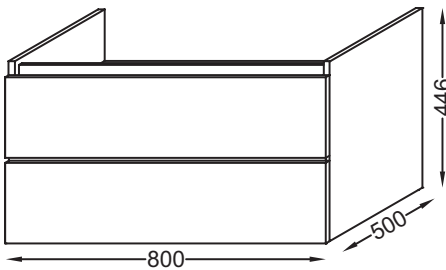

Caractéristiques techniques

- **DIMENSIONS :** 80 x 50 x 45 cm
- **MATÉRIAU :** Laque ou mélaminé
- **RANGEMENT :** 2 tiroirs à fermeture progressive, sans passe-siphon
- **POIGNÉE :** Intégrée
- **INFORMATIONS COMPLÉMENTAIRES :** A commander avec les tables Parallele
- **POIDS :** 26 kg
- **TYPE D'INSTALLATION :** Suspendu
- **TYPE DE RANGEMENT :** Tiroir
- **RANGEMENT INTÉRIEUR :** 2 tiroirs à fermeture progressive, avec passe-siphon
- Cette collection ne fait pas partie du programme "laque à la carte"

Produits complémentaires

- EB501 : Étagère 80 cm

Dessin technique

Descriptif CCTP : Meuble bas 80 cm, 2 tiroirs sans passe siphon. EB1702. Collection : PARALLELE. DIMENSIONS : 80 x 50 x 45 cm. POIDS : 26 kg. MATÉRIAU : Laque ou mélaminé. TYPE D'INSTALLATION : Suspendu. RANGEMENT : 2 tiroirs à fermeture progressive, sans passe-siphon. TYPE DE RANGEMENT : Tiroir. POIGNÉE : Intégrée. RANGEMENT INTÉRIEUR : 2 tiroirs à fermeture progressive, avec passe-siphon. INFORMATIONS COMPLÉMENTAIRES : A commander avec les tables Parallele. Cette collection ne fait pas partie du programme "laque à la carte".