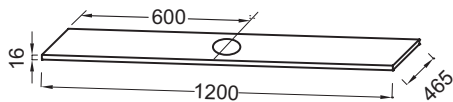

Технические характеристики

- РАЗМЕРЫ (СМ): 120 x 46,50 x 1,60 см
- МАТЕРИАЛ: Лак или меламин
- ФИКСАЦИЯ: Установщику понадобится набор крепежей для монтажа на стену

Преимущества при монтаже

- С ВЫРЕЗОМ: для раковин Vox EVF102 и EVG102

- ВЕС: 7,4 кг
- АКСЕССУАРЫ ДЛЯ МЕБЕЛИ: Столешница

Связанные продукты

- EVC112: Накладная раковина 80 см
- EVD112: Накладная раковина 60 x 45 см, 1 отверстие для смесителя
- EVE112: Накладная раковина 50 x 45 см, 1 отверстием для смесителя

Технический чертёж

Спецификация продукта: Столешница 120 см, с отверстием для смесителя. EV2134. Коллекция: VOX. РАЗМЕРЫ (СМ): 120 x 46,50 x 1,60 см. ВЕС: 7,4 кг. МАТЕРИАЛ: Лак или меламин. АКСЕССУАРЫ ДЛЯ МЕБЕЛИ: Столешница. ФИКСАЦИЯ: Установщику понадобится набор крепежей для монтажа на стену.